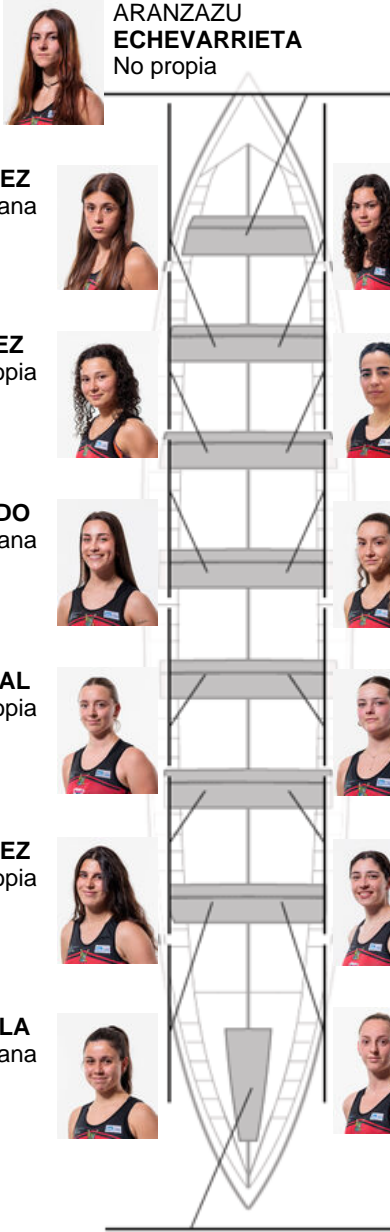

	Club	Tempo	A favor	%	Puntos
7	CR CABO DA CRUZ	11:50,60	00:38.66	105.75%	2

Adestrador
EUGENIO
PENA MILLAN

Delegado
LUIS
PIÑEIRO OLIVEIRA

Firma e sello

Suplentes

Remeira
ANABELA
PÁÑEZ
Canterana

AINHOA SANCHEZ
Canterana

DUNIA VILLANUSTRE
No propia

ALBA PÉREZ
No propia

FÁTIMA BURÉS
No propia

ZAIRA TORRADO
Canterana

LUCIA SAMPEDRO
No propia

MARTA CORRAL
No propia

LUCÍA ESPAÑA
Canterana

LAURA MARTINEZ
No propia