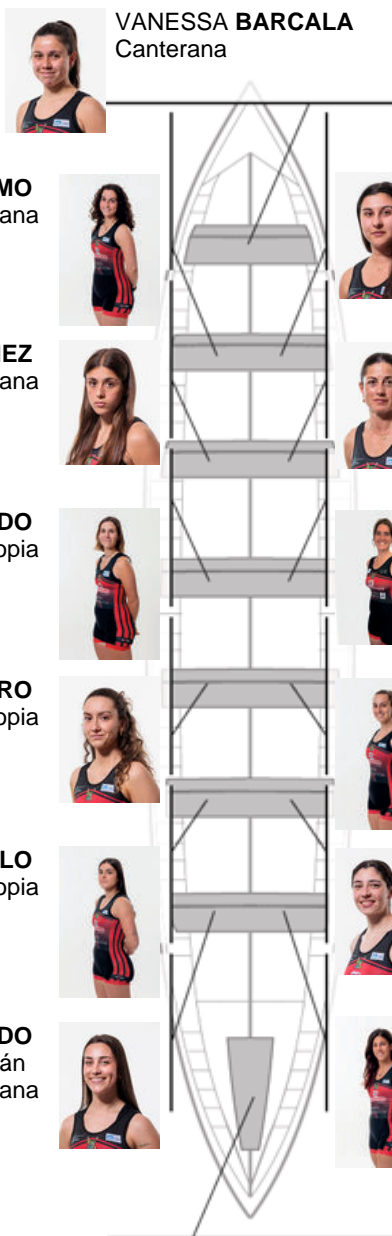

| | Club | Tempo | A favor | % | Puntos |
|---|-----------------|--------------|----------------|----------|---------------|
| 8 | CR CABO DA CRUZ | 11:49,19 | 00:59.79 | 109.20% | 1 |

Adestrador
JAVIER
LAGO MUÑIZ

Delegado
 EVA
VAL DEL RIO

Firma e sello

Suplentes

Remeira /
~~PROPIA~~ ISABEL
~~NO PROPIA~~
CALO
 Canterana

ANA RODRÍGUEZ
 Canterana

Canteiráns:8

Propios: 3

Non propio: 3