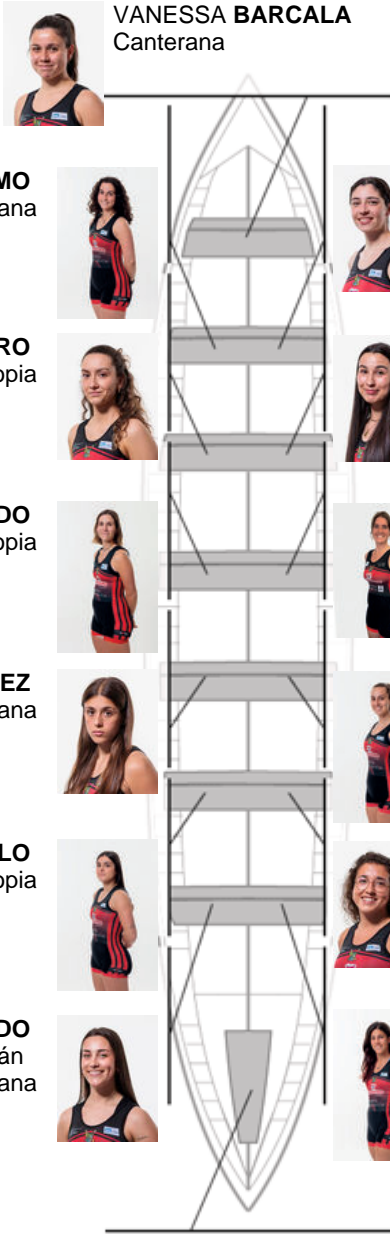

	Club	Tempo	A favor	%	Puntos
7	CR CABO DA CRUZ	12:54,02	01:08.12	109.65%	2

Adestrador
JAVIER
LAGO MUÑIZ

Delegado
LUIS
PIÑEIRO OLIVEIRA

Firma e sello

Suplentes

Remeira
~~MIRIAM~~
~~BARCEL~~
~~TORRADO~~
Canterana

ESTELA CALO
Canterana

Canteirás: 7
Propios: 4
Non propio: 3