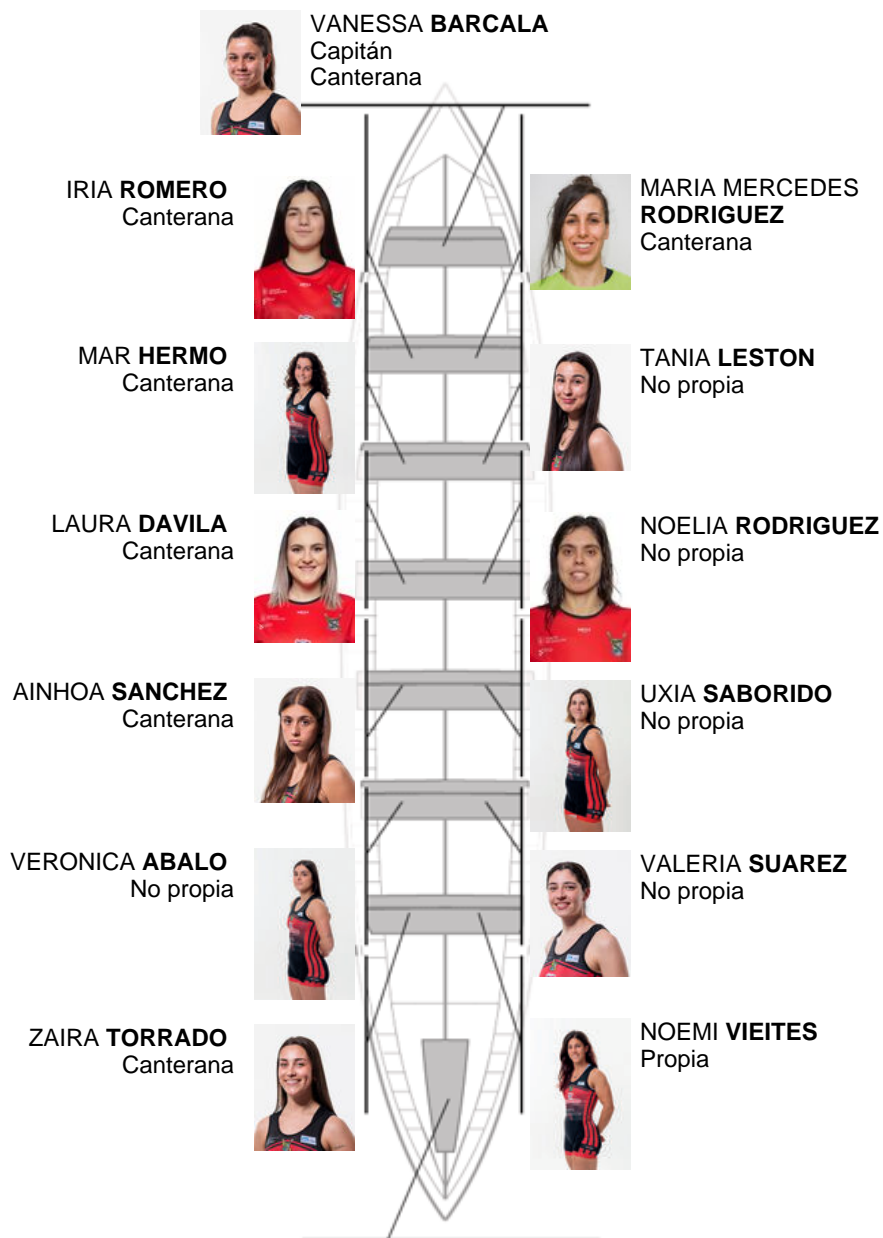

	Club	Tempo	A favor	%	Puntos
4	CR CABO DA CRUZ	10:55,92	00:22.94	103.62%	2

Adestrador
JAVIER
LAGO MUÑIZ

Delegado
MANUELA
PLACES
FUNGUEIRIÑO

Firma e sello

Suplentes

Remeira /
ISABEL
CALO
 Canterana

ALBA DOMINGUEZ
 Canterana