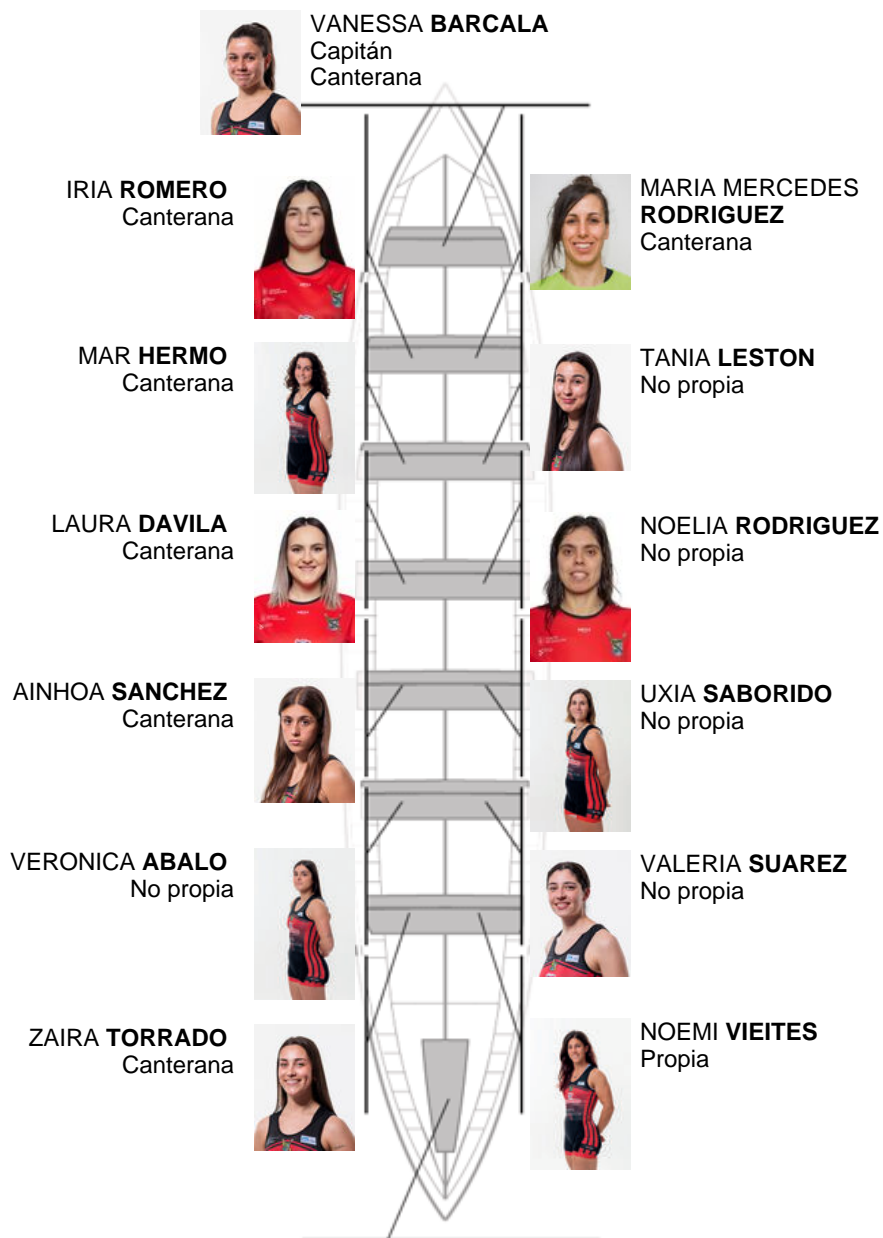

	Club	Tempo	A favor	%	Puntos
4	CR CABO DA CRUZ	10:55,92	00:22.94	103.62%	2

Adestrador  
**JAVIER**  
**LAGO MUÑIZ**

Delegado  
**MANUELA**  
**PLACES**  
**FUNGUEIRIÑO**

Firma e sello

**Suplentes**

Remeira /  
**ISABEL**  
**CALO**  
 Canterana

**ALBA DOMINGUEZ**  
 Canterana

**Canteirás: 8**  
**Propios: 1**  
**Non propio: 5**