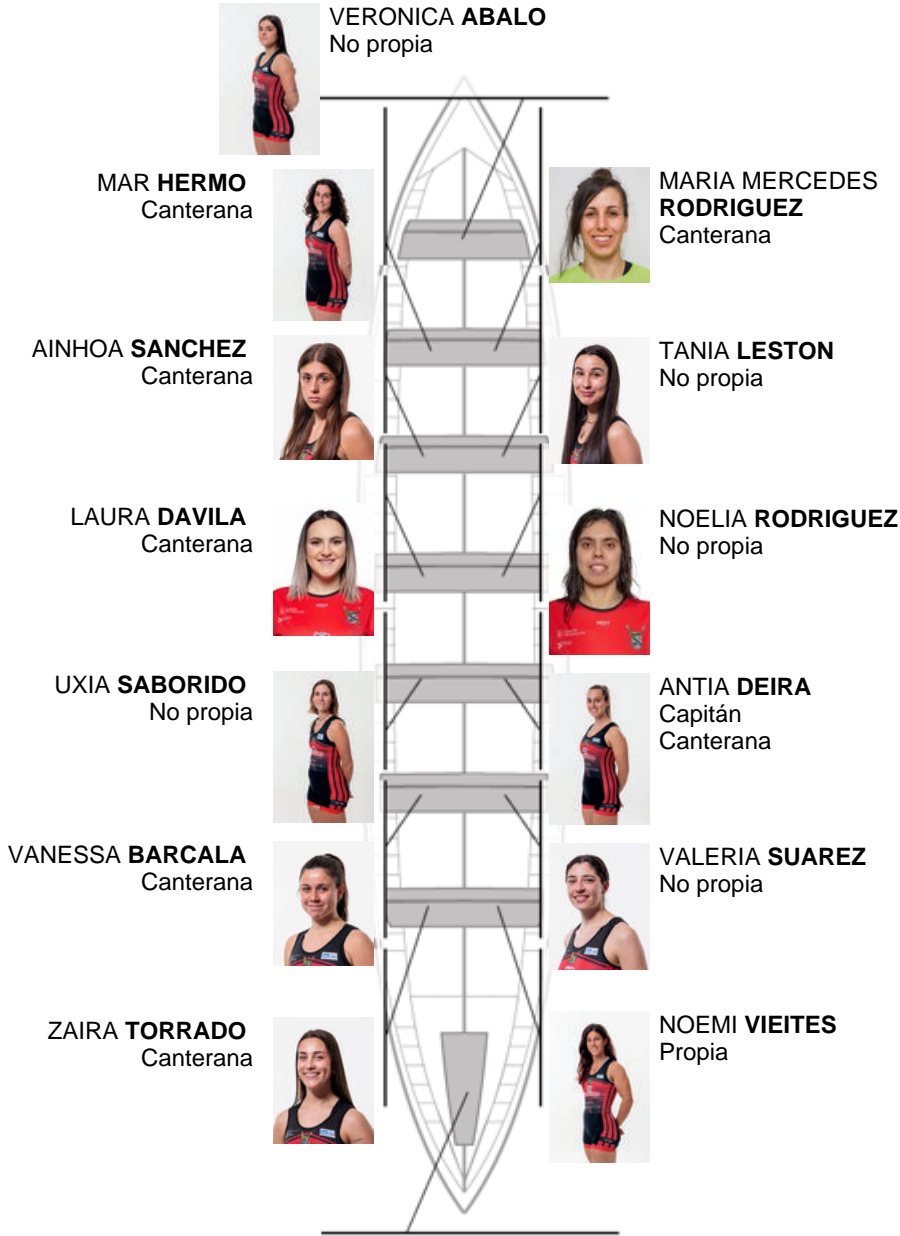

	Club	Tempo	A favor	%	Puntos
4	CR CABO DA CRUZ	12:06,46	00:27.94	103.99%	1

Adestrador
JAVIER
LAGO MUÑIZ

Delegado
MANUELA
PLACES
FUNGUEIRIÑO

Firma e sello

Suplentes

Remeira
~~ANTIA DEIRA~~
~~NOEMIA SUAREZ~~
 Canterana

ALBA **DOMINGUEZ**
 Canterana

Canteiráns:8
Propios: 1
Non propio: 5