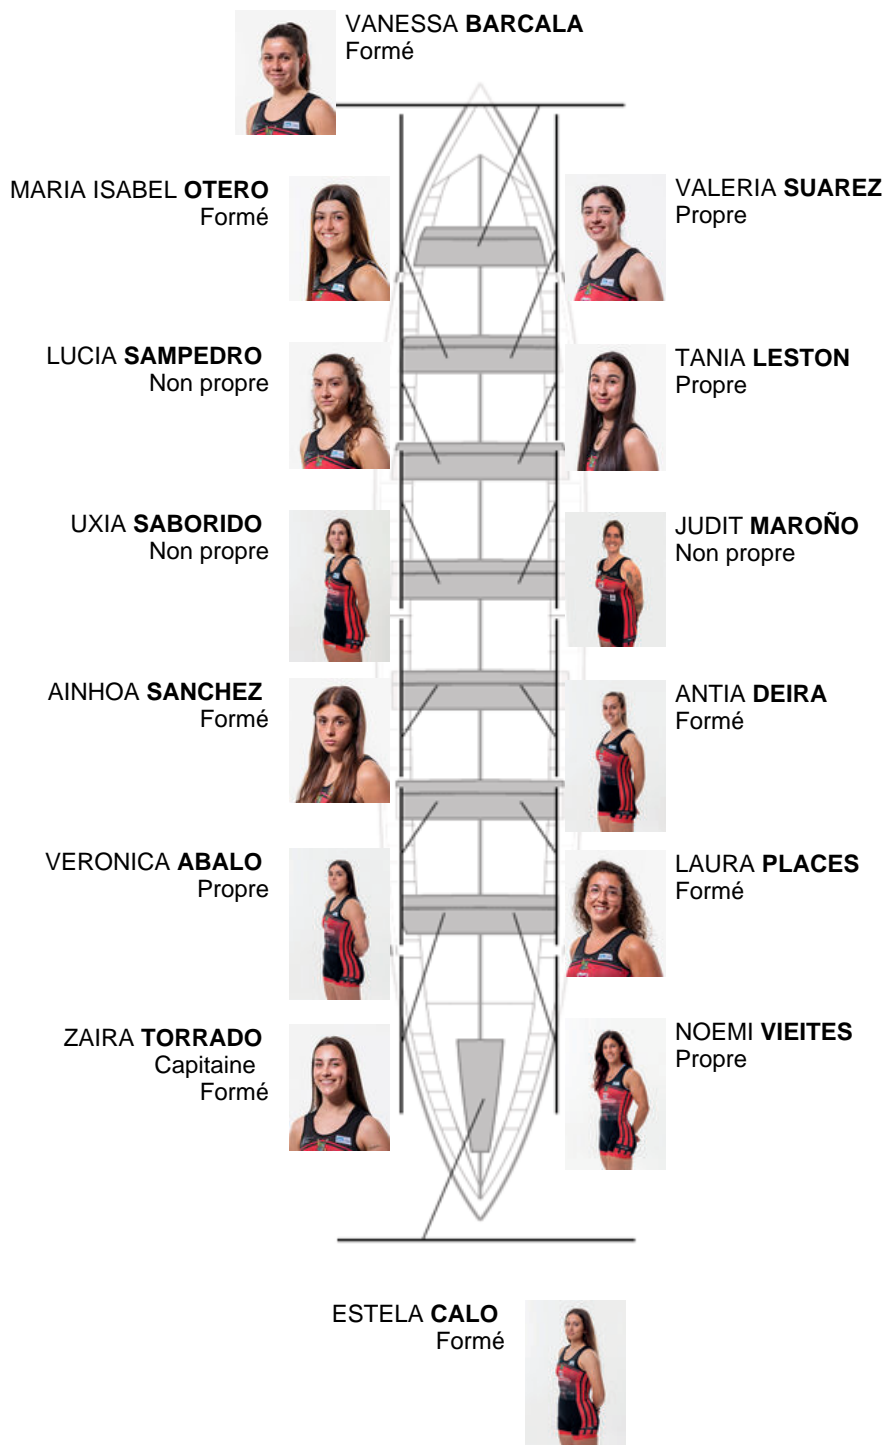

	Club	Temp	Dif	%	Points
6	CR CABO DA CRUZ	11:08,40	00:19.78	103.04%	3

Coach  
JAVIER  
LAGO MUÑIZ

Délegué  
AGUSTIN MANUEL  
RIVAS RIO

Firma y sello

### Supleánts

Rameuse  
MIRA ELÉN  
BARRADA

Formé

Formé:7

Prope: 4

Non prope: 3