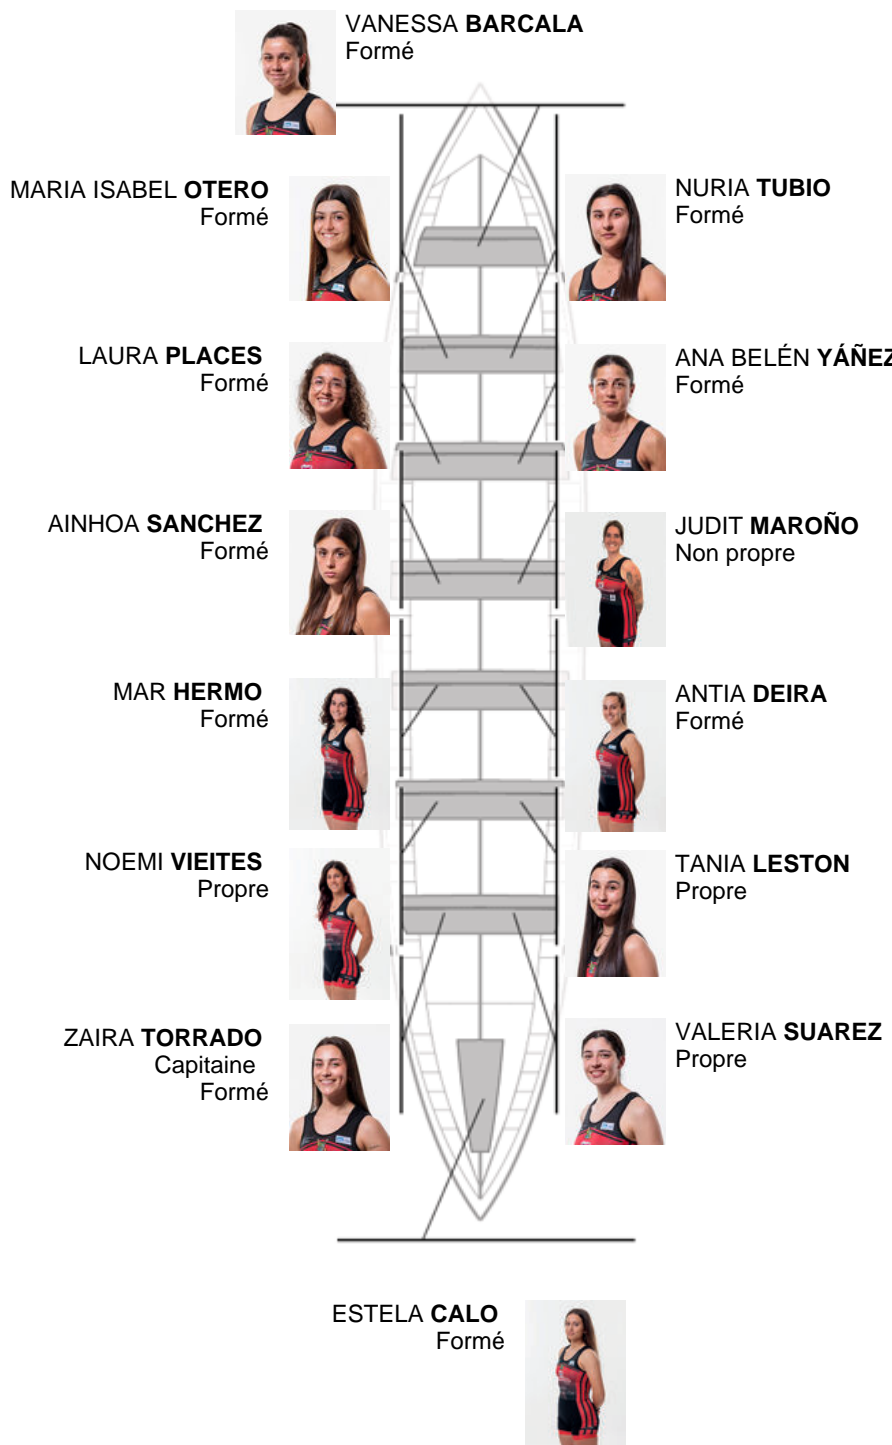

| | Club | Temp | Dif | % | Points |
|---|-----------------|-------------|------------|----------|---------------|
| 7 | CR CABO DA CRUZ | 12:44,94 | 01:21.88 | 111.98% | 2 |

Coach
JAVIER
LAGO MUÑIZ

Déleégue
RAMON
DIESTE TRIAÑES

Firma y sello

Supleánts

Rameuse /
~~NAZARÍA~~
NAZARÍA
RODRÍGUEZ
Non propre
Formé

Formé: 10
Prope: 3
Non prope: 1