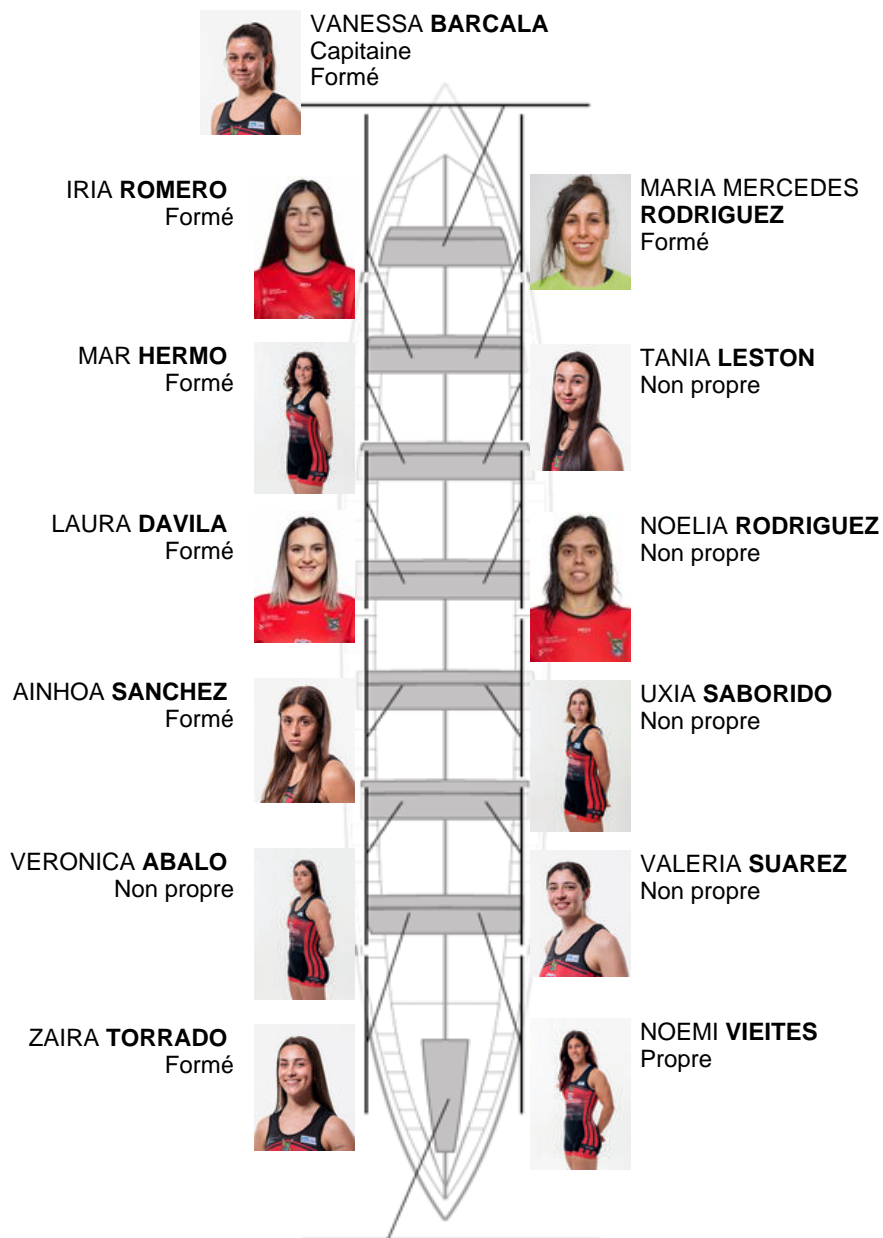

	Club	Temp	Dif	%	Points
4	CR CABO DA CRUZ	10:55,92	00:22.94	103.62%	2

Coach
JAVIER
LAGO MUÑIZ

Délégué
MANUELA
PLACES
FUNGUEIRIÑO

Firma y sello

Supléants

Rameuse /
ANEKA SABEL
DIEGO SUAREZ
CALO
Formé
Formé

ALBA DOMINGUEZ
Formé

Formé: 8
Prope: 1
Non propre: 5