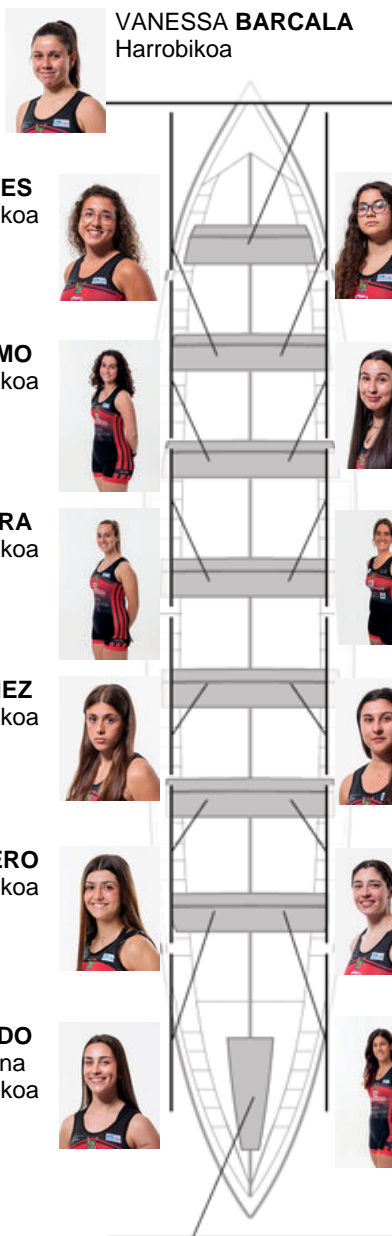

	Kluba	Denbora	Alde	%	Puntuak
8	CR CABO DA CRUZ	13:48,80	00:57.72	107.48%	1

Entrenatzailea
JAVIER
LAGO MUÑIZ

Ordezkaria
BEATRIZ
GALBAN SEOANE

Firma y sello

Ordezkariak

Arraunlaria /
ANITA ELÉN
SÁNDRO
CALO
Ez berezkoa
Harrobikoa

ANA RODRÍGUEZ
Harrobikoa

Harrobikoak: 10
Berezkoak: 3
Ez berezkoak: 1