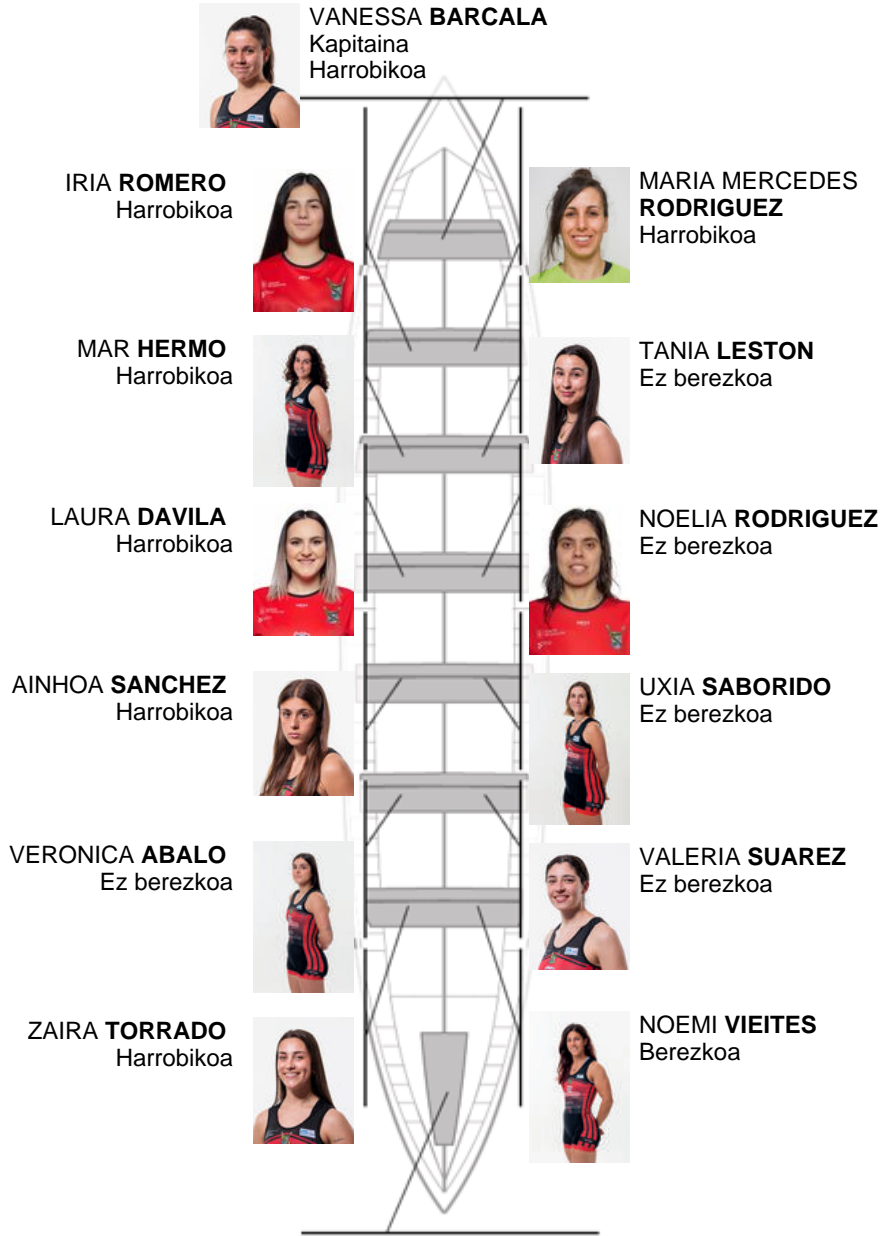

	Kluba	Denbora	Alde	%	Puntuak
4	CR CABO DA CRUZ	10:55,92	00:22.94	103.62%	2

Entrenatzailea  
**JAVIER**  
**LAGO MUÑIZ**

Ordezkaria  
**MANUELA**  
**PLACES**  
**FUNGUEIRIÑO**

Firma y sello

**Ordezkaririk**

Arraunlaria /  
**ANA ISABEL**  
**CALO**  
**Harrobikoa**  
 Harrobikoa

ALBA DOMINGUEZ  
 Harrobikoa

**Harrobikoak: 8**  
**Berezkoak: 1**  
**Ez berezkoak: 5**