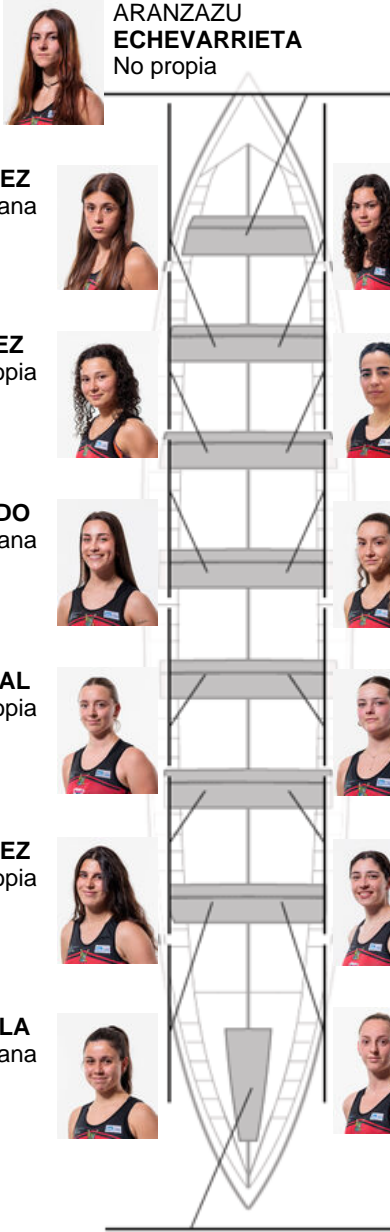

	Club	Tiempo	A favor	%	Puntos
7	CR CABO DA CRUZ	11:50,60	00:38.66	105.75%	2

Entrenador  
EUGENIO  
PENA MILLAN

Delegado/a  
LUIS  
PIÑEIRO OLIVEIRA

Firma y sello

### Suplentes

Remera  
ANABELA  
PÁRRIZAS  
Canterana

NATALIA TUBIO  
Capitán  
Canterana

Canteranos:5

Propios: 1

No propios: 8