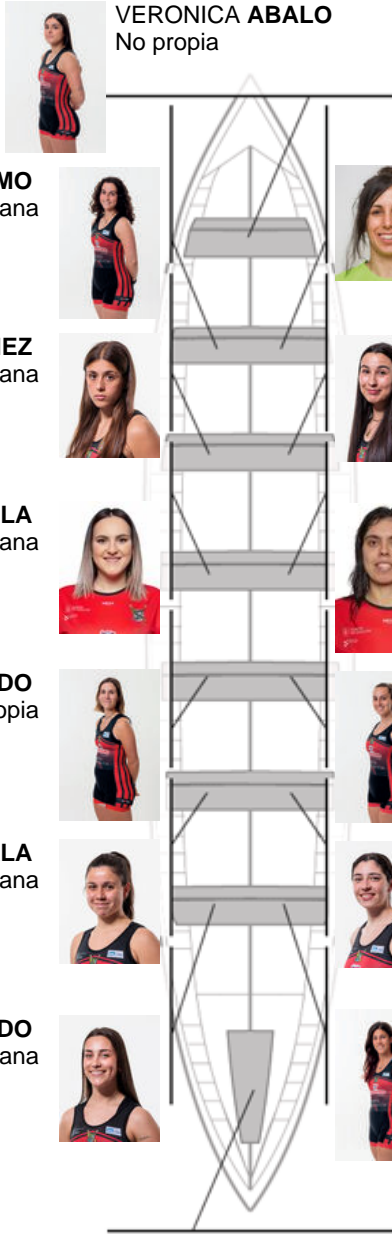

	Club	Tiempo	A favor	%	Puntos
4	CR CABO DA CRUZ	12:06,46	00:27.94	103.99%	1

Entrenador
JAVIER
LAGO MUÑIZ

Delegado/a
MANUELA
PLACES
FUNGUEIRIÑO

Firma y sello

Suplentes

Remera
~~ANTIA DEIRA~~
~~NOELIA RODRIGUEZ~~
MARIA MERCEDES
RODRIGUEZ
 Canterana

ANTIA DEIRA
 Capitán
 Canterana

VANESSA BARCALA
 Canterana

VALERIA SUAREZ
 No propia

ZAIRA TORRADO
 Canterana

NOEMI VIEITES
 Propia

ALBA DOMINGUEZ
 Canterana

Canteranos:8

Propios: 1