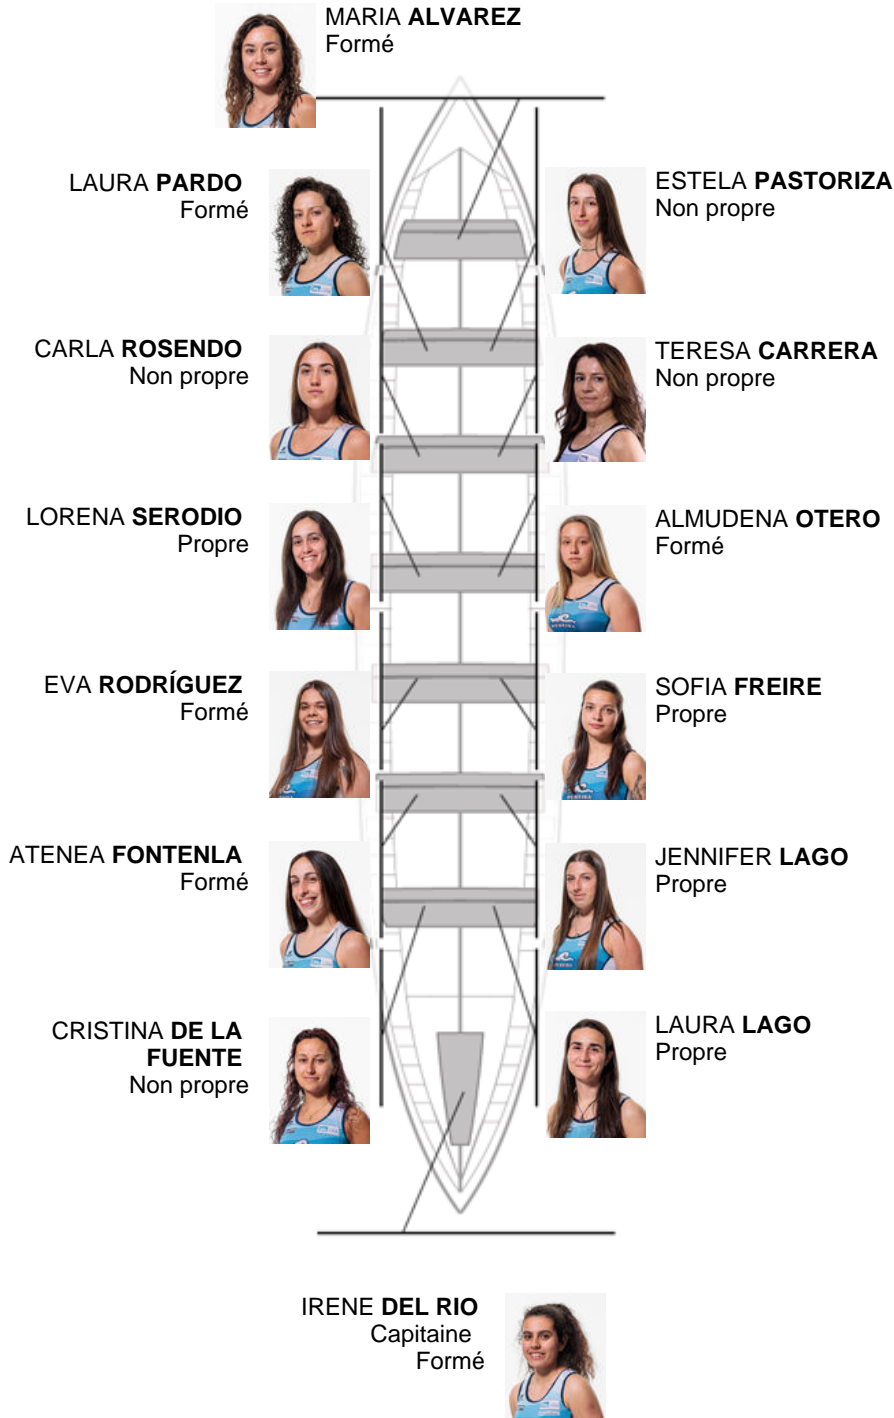

	Club	Temp	Dif	%	Points
8	SD TIRÁN PEREIRA	11:29,74	00:52.38	108.21%	1

Coach
DAVID
SERODIO VIDAL

Délegué
ROBERTO
GUTIERREZ
CARRACELAS

Firma y sello

Supleánts

Rameuse
~~ESTHERA~~
~~BARRAL GÓMEZ~~
Non propre

Formé:6
Prope: 4
Non propre: 4