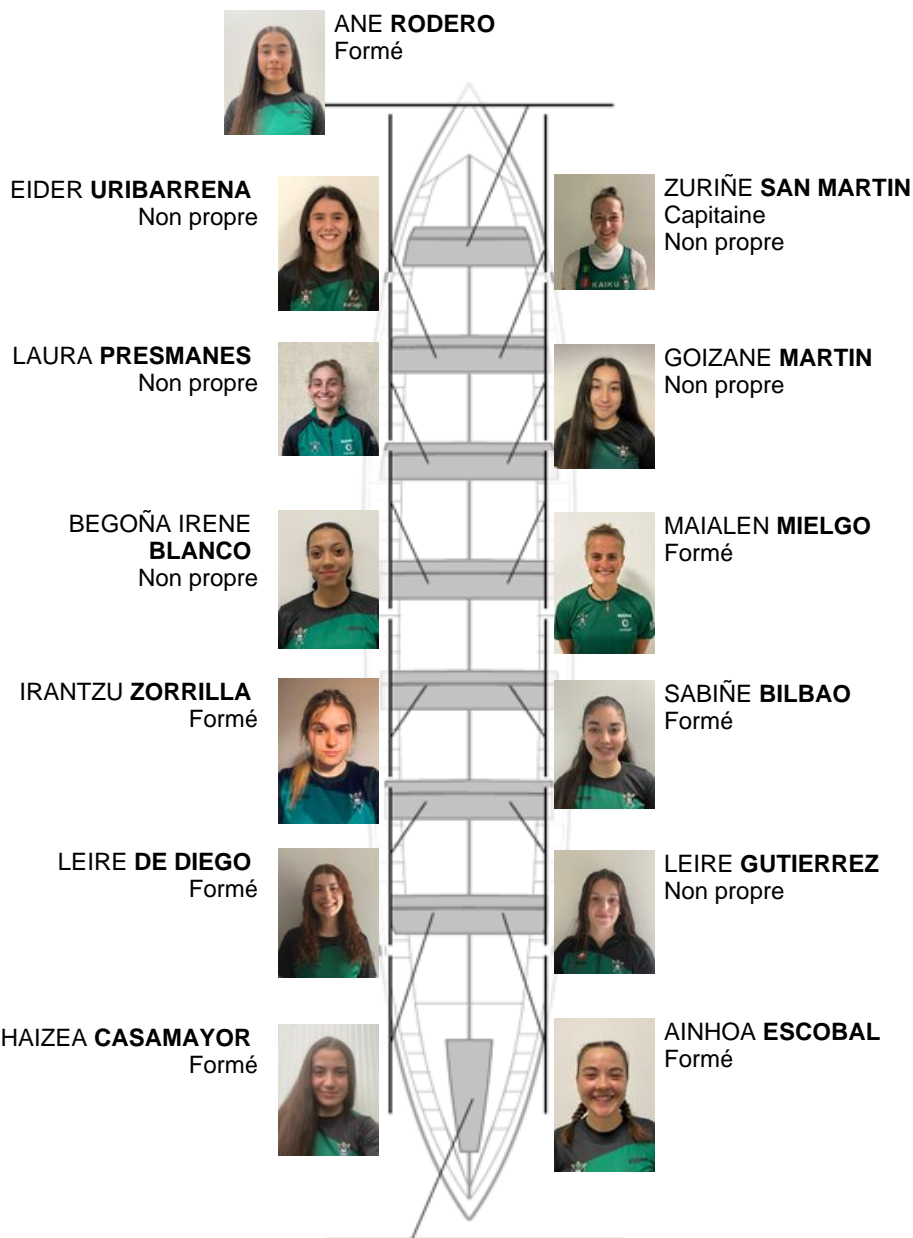

	Club	Temp	Dif	%	Points
3	KAIKU NORTEGAS	10:52,10	00:06.56	101.01%	3

Coach
ANDONI
GALVAN GÜEMEZ

Délegué
JAVIER
ESCOBAL CAUBILLA

Firma y sello

Supleánts

Rameuse
SERA
DEBENEZABALAGA

Formé

JONE GARCIA DE
ANDOIN
Formé