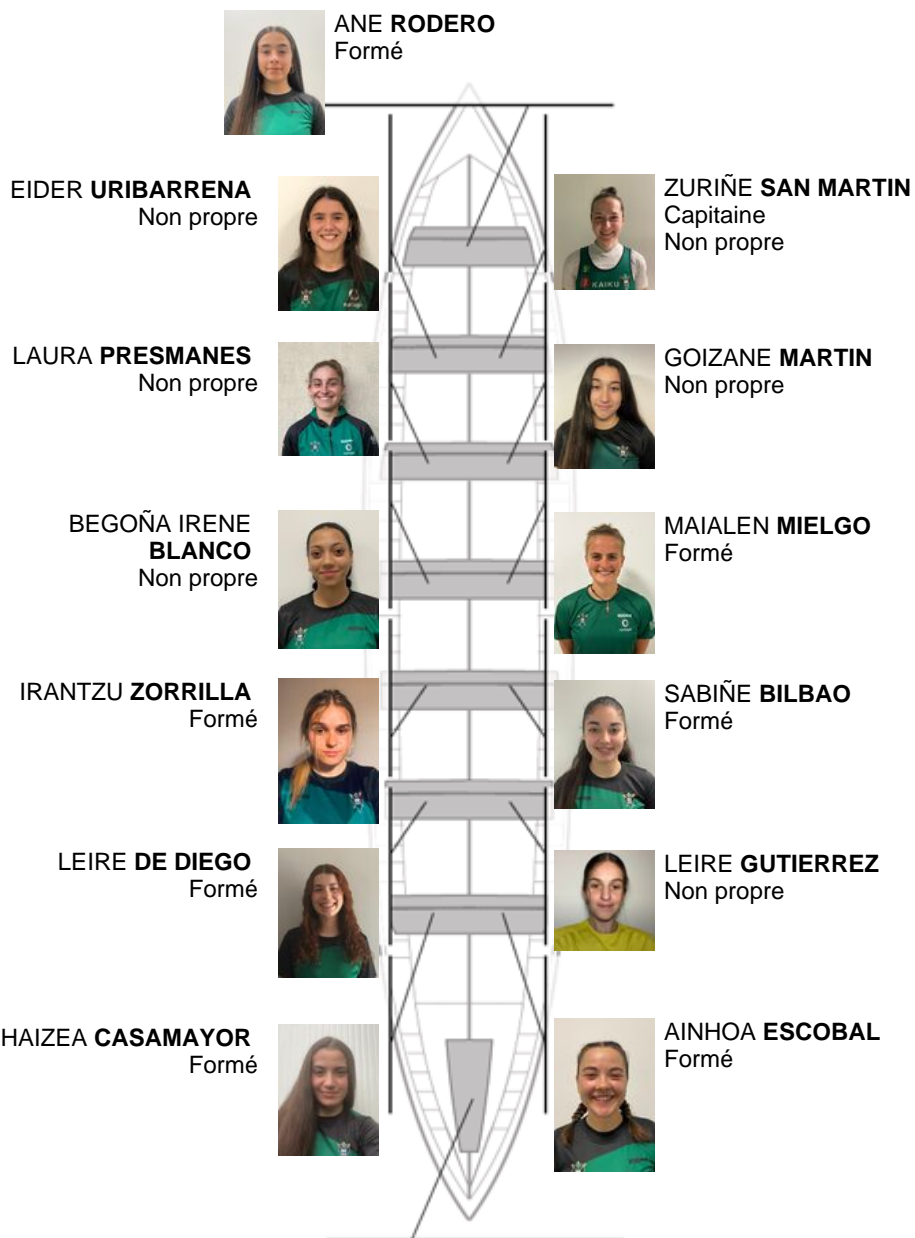

	Club	Temp	Dif	%	Points
3	KAIKU NORTEGAS	10:52,10	00:06.56	101.01%	3

Coach
ANDONI
GALVAN GÜEMEZ

Délegué
JAVIER
ESCOBAL CAUBILLA

Firma y sello

Supleánts

Rameuse
SERVA
DEBENEZABALAGA

Formé

JONE GARCIA DE ANDOIN
Formé