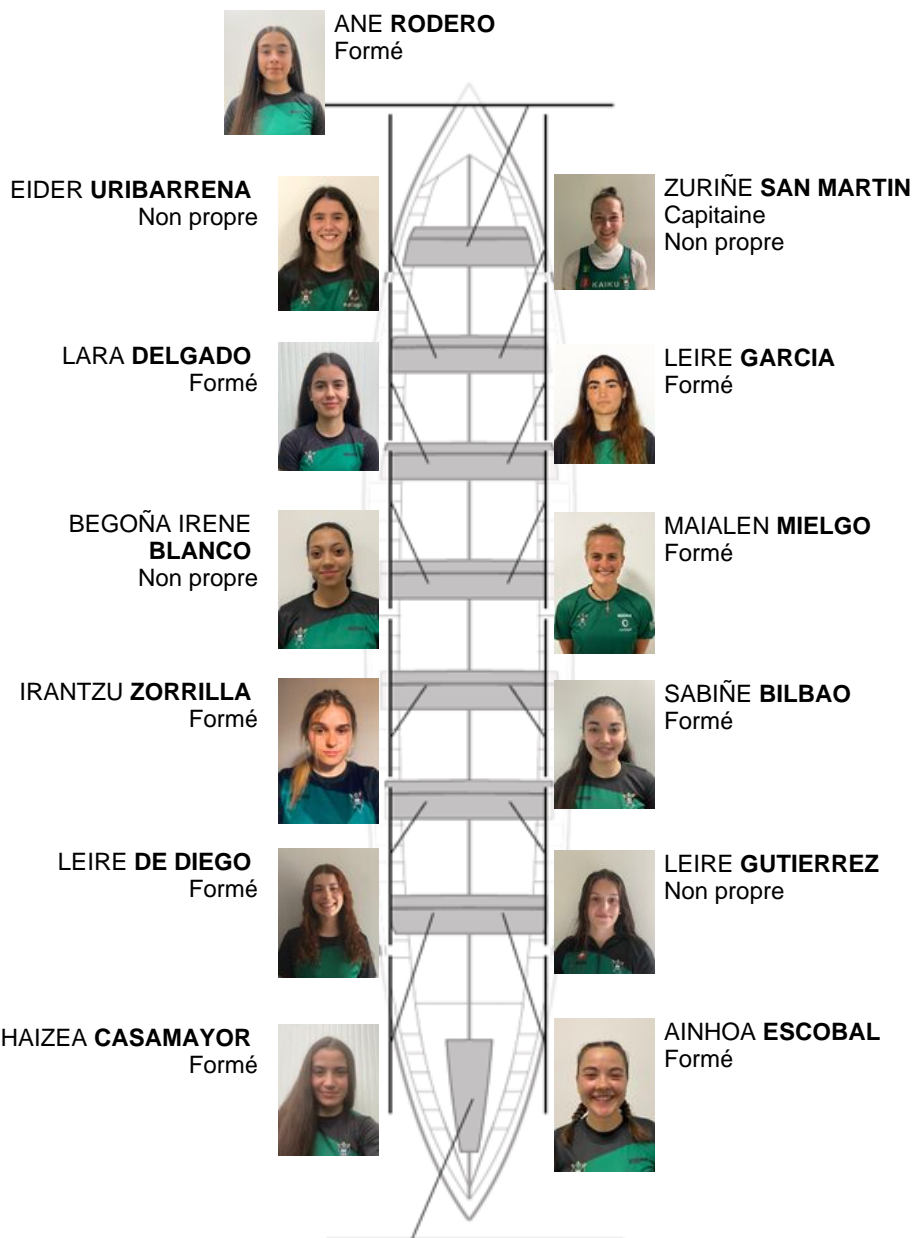

	Club	Temp	Dif	%	Points
2	KAIKU NORTEGAS	10:53,34	00:01.96	100.30%	2

Coach
ANDONI
GALVAN GÜEMEZ

Délegué
JAVIER
ESCOBAL CAUBILLA

Firma y sello

Supleánts

Rameuse
SAIBANE
BALAGA

Non propre

JONE GARCIA DE ANDOIN
Formé