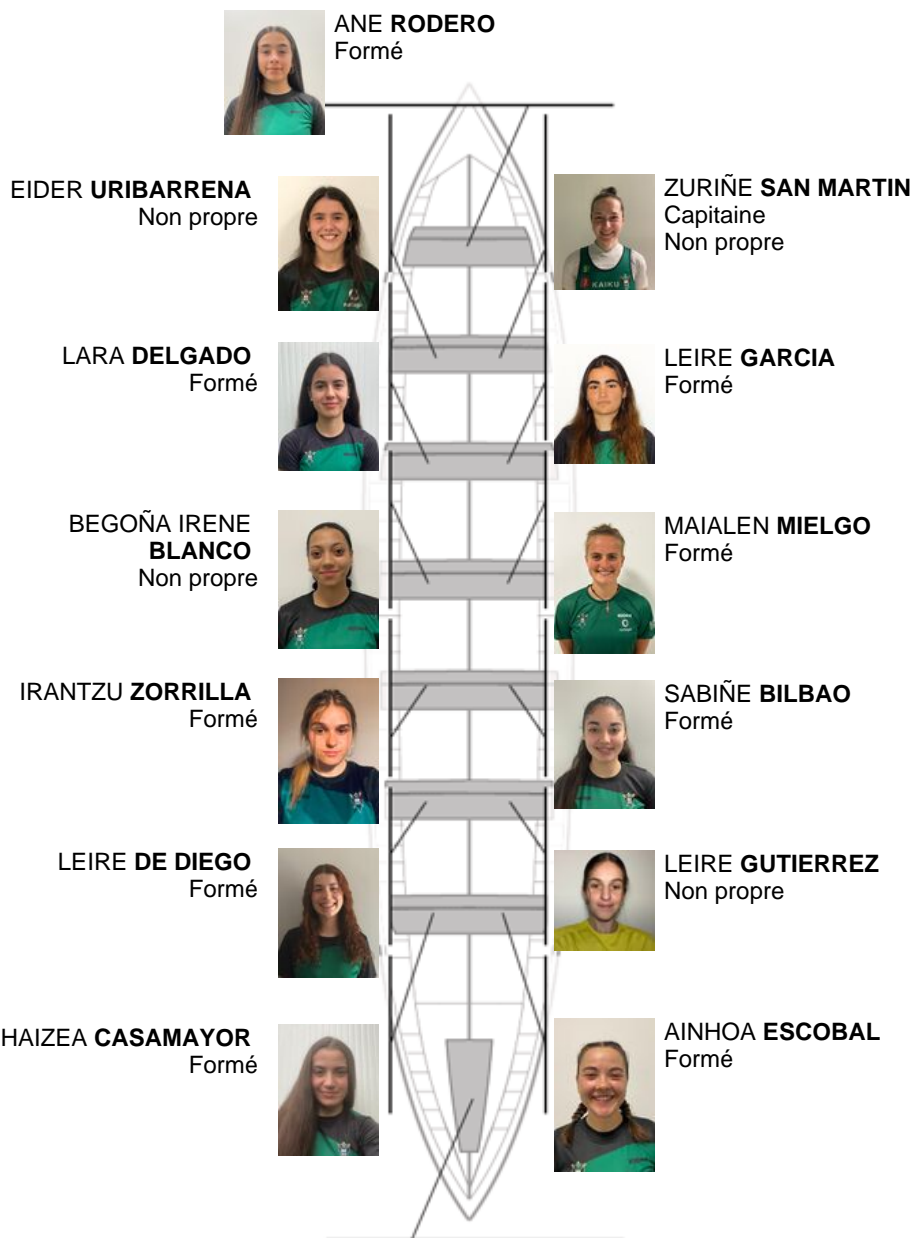

	Club	Temp	Dif	%	Points
2	KAIKU NORTEGAS	10:53,34	00:01.96	100.30%	2

Coach
ANDONI
GALVAN GÜEMEZ

Délegué
JAVIER
ESCOBAL CAUBILLA

Firma y sello

Supleánts

Rameuse
SAIBANE
BALAGA

Non propre

JONE GARCIA DE ANDOIN
Formé