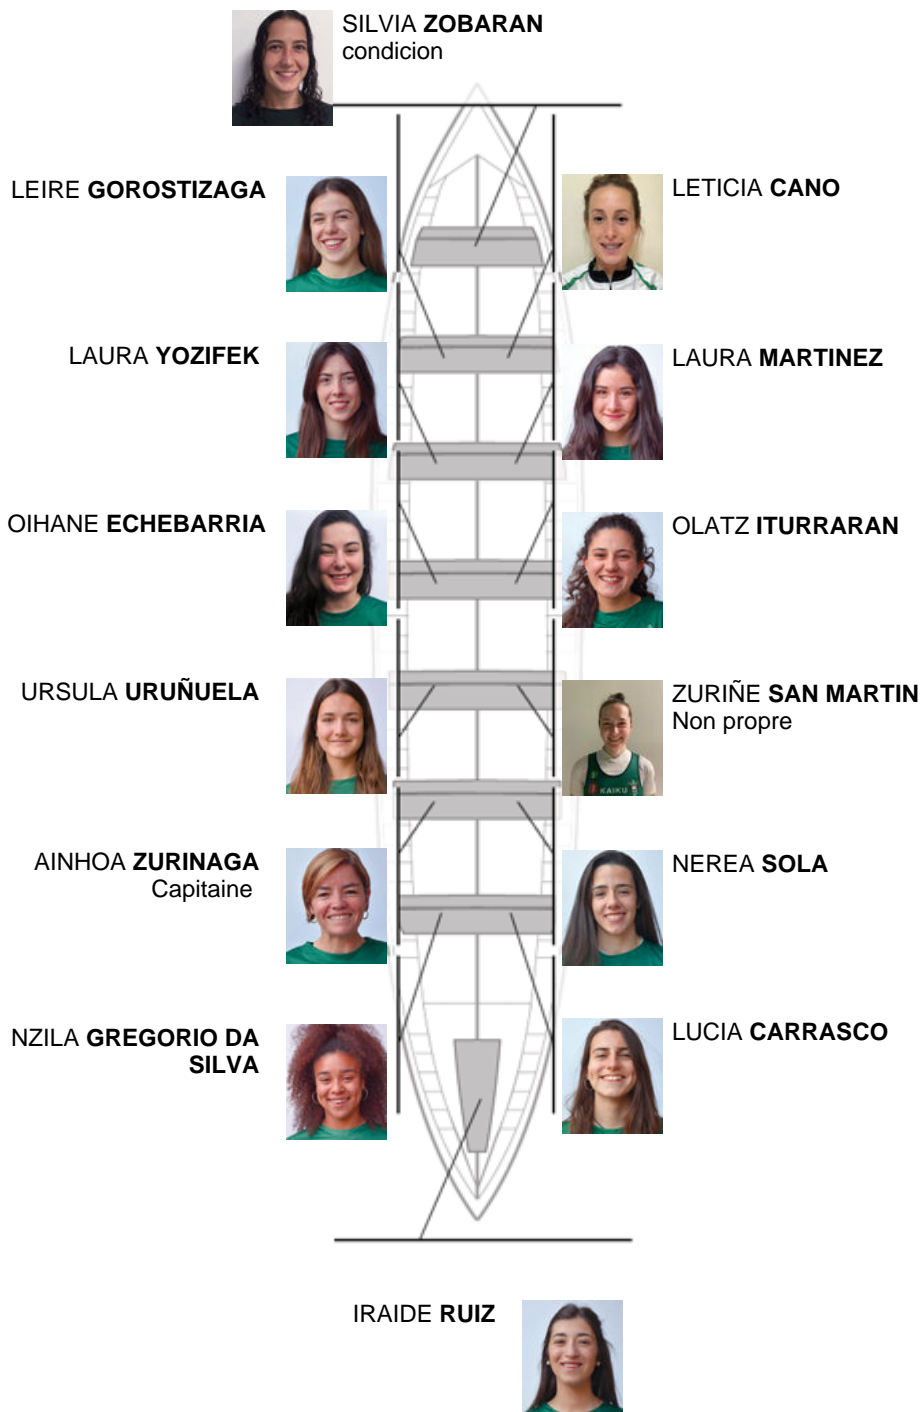

	<b>Club</b>	<b>Temp</b>	<b>Dif</b>	<b>%</b>	<b>Points</b>
5	KAIKU NORTEGAS	11:37,02	00:30.62	104.59%	8

Coach  
ANTONIO  
**FLORES PANIZO**

Délegué  
JAVIER  
**ESCOBAL**

Firma y sello

### Supleánts

Rameuse  
~~XXXXXXXXXX~~  
~~XXXXXXXXXX~~

**Formé:**  
**Prope:** 13  
**Non propre:** 1