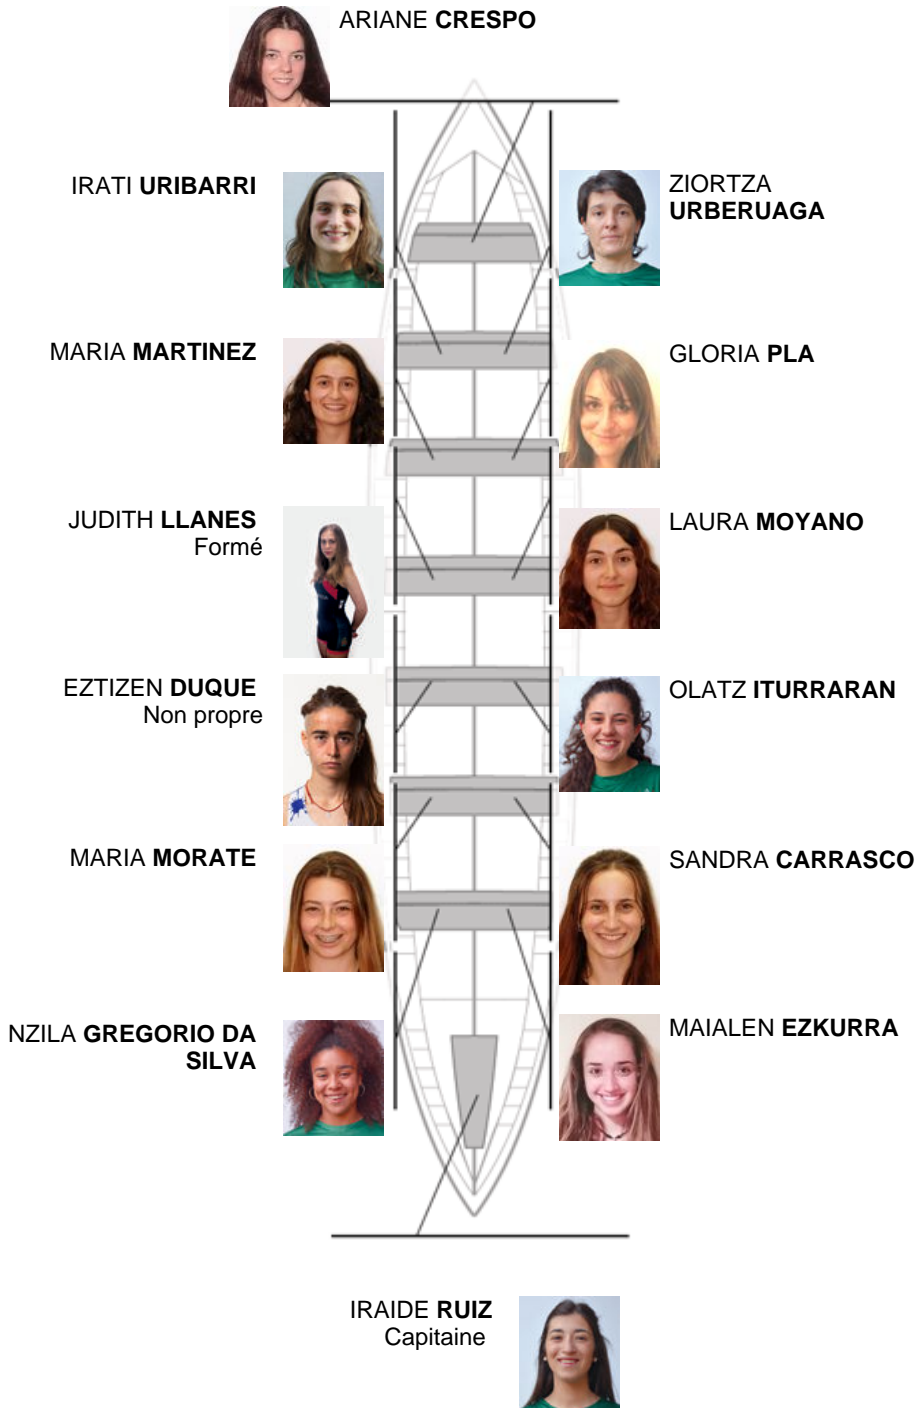

	Club	Temp	Dif	%	Points
9	PORTUGALETE	14:44,58	02:55.94	124.82%	5

Coach
ANTONIO
FLORES PANIZO

Déleégue
KARLOS
BELASKO BERISTAIN

Firma y sello

Supleánts

Rameuse
ANAI
MURGUIZ

Formé: 1
Prope: 12
Non propre: 1