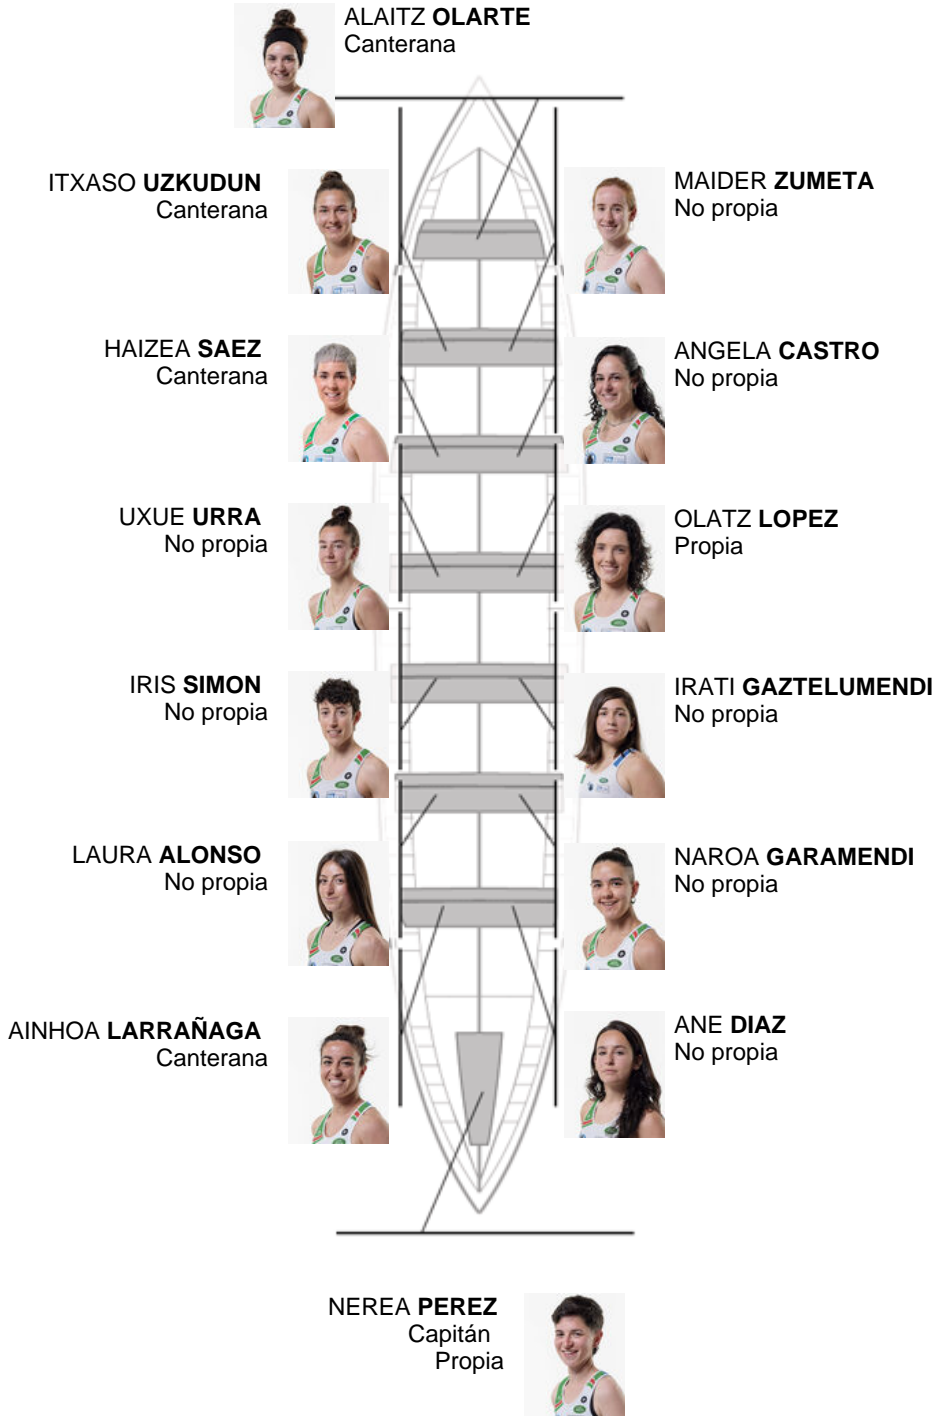

	Club	Tempo	A favor	%	Puntos
3	NORTINDAL DONOSTIARRA	10:54,50	00:12.10	101.88%	6

Adestrador
RUFO
URTIZBEREA

Delegado
NAROA
URKOLA

Firma e sello

Suplentes

Remeira /
~~Patricia~~
NAROA
MAROÑO
 Canterana
 No propia