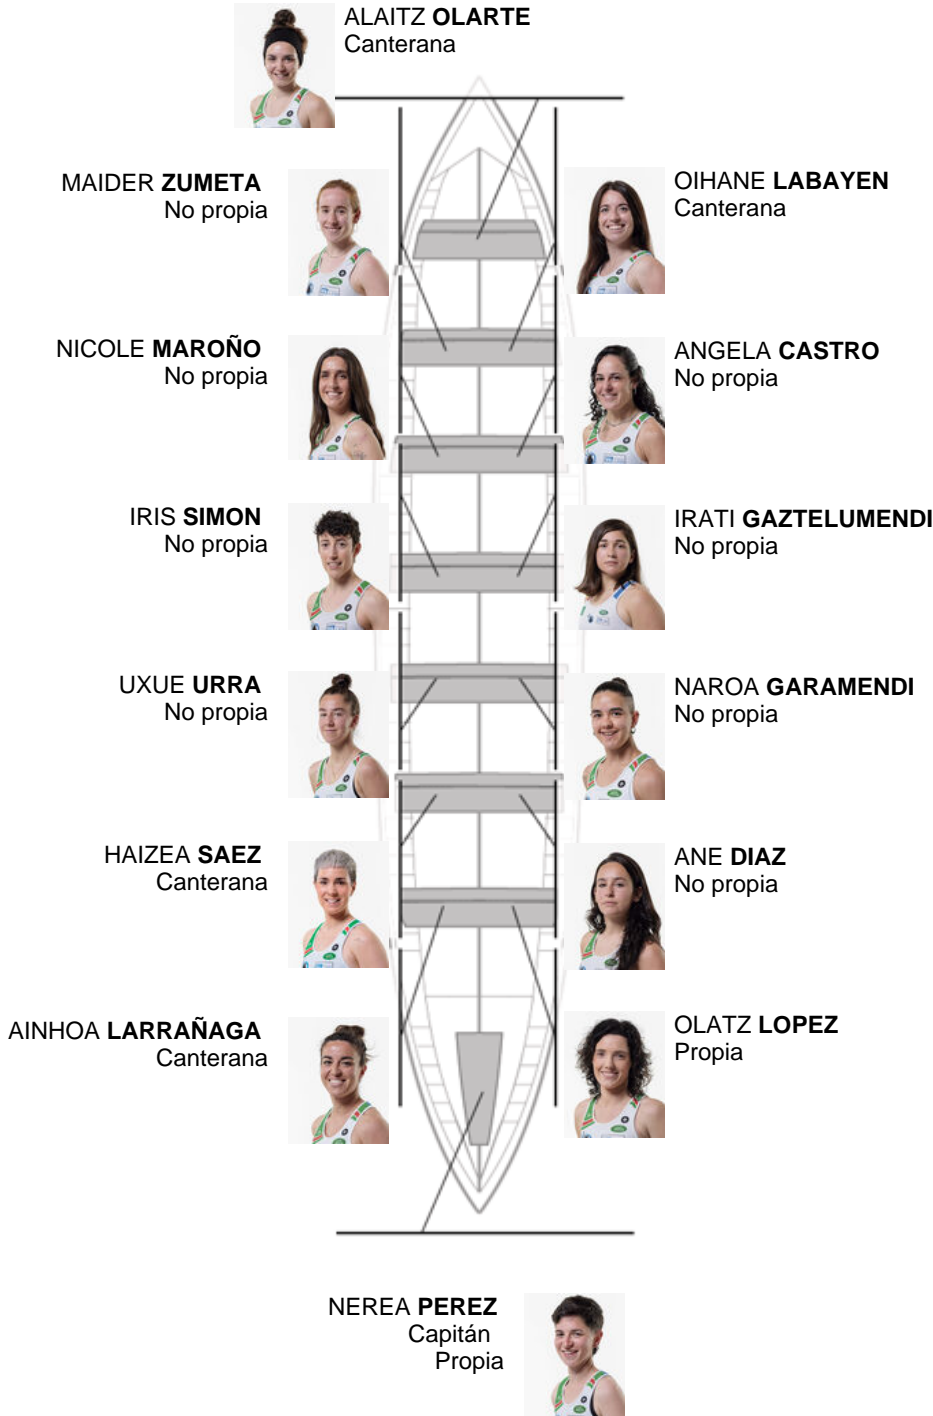

	Club	Tempo	A favor	%	Puntos
3	NORTINDAL DONOSTIARRA	11:24,08	00:12.14	101.80%	6

Adestrador
RUFO
URTIZBEREA

Delegado
NAROA
URKOLA

Firma e sello

Suplentes

Remeira
MAXSEN
BIZKORUN
Canterana

Canteiráns:4
Propios: 2
Non propio: 8