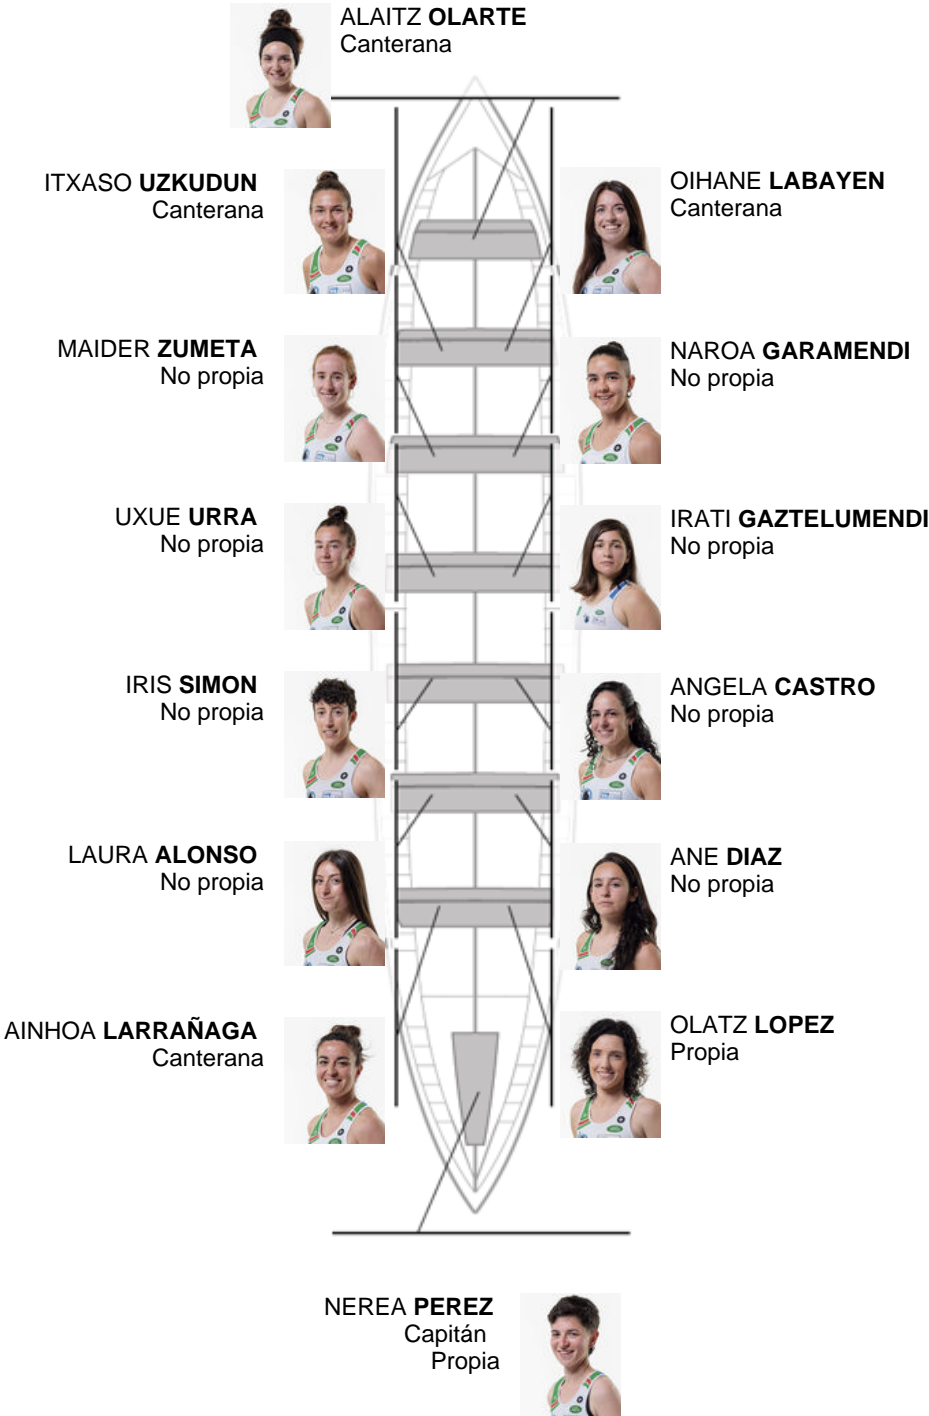

	Club	Tempo	A favor	%	Puntos
2	NORTINDAL DONOSTIARRA	10:52,78	00:15.42	102.41%	7

Adestrador
RUFO
URTIZBEREA

Delegado
NAROA
URKOLA

Firma e sello

Suplentes

Remeira /
PAZ
SABZE
MARÑO
 Canterana
 No propia

Canteirás:4
Propios: 2
Non propio: 8