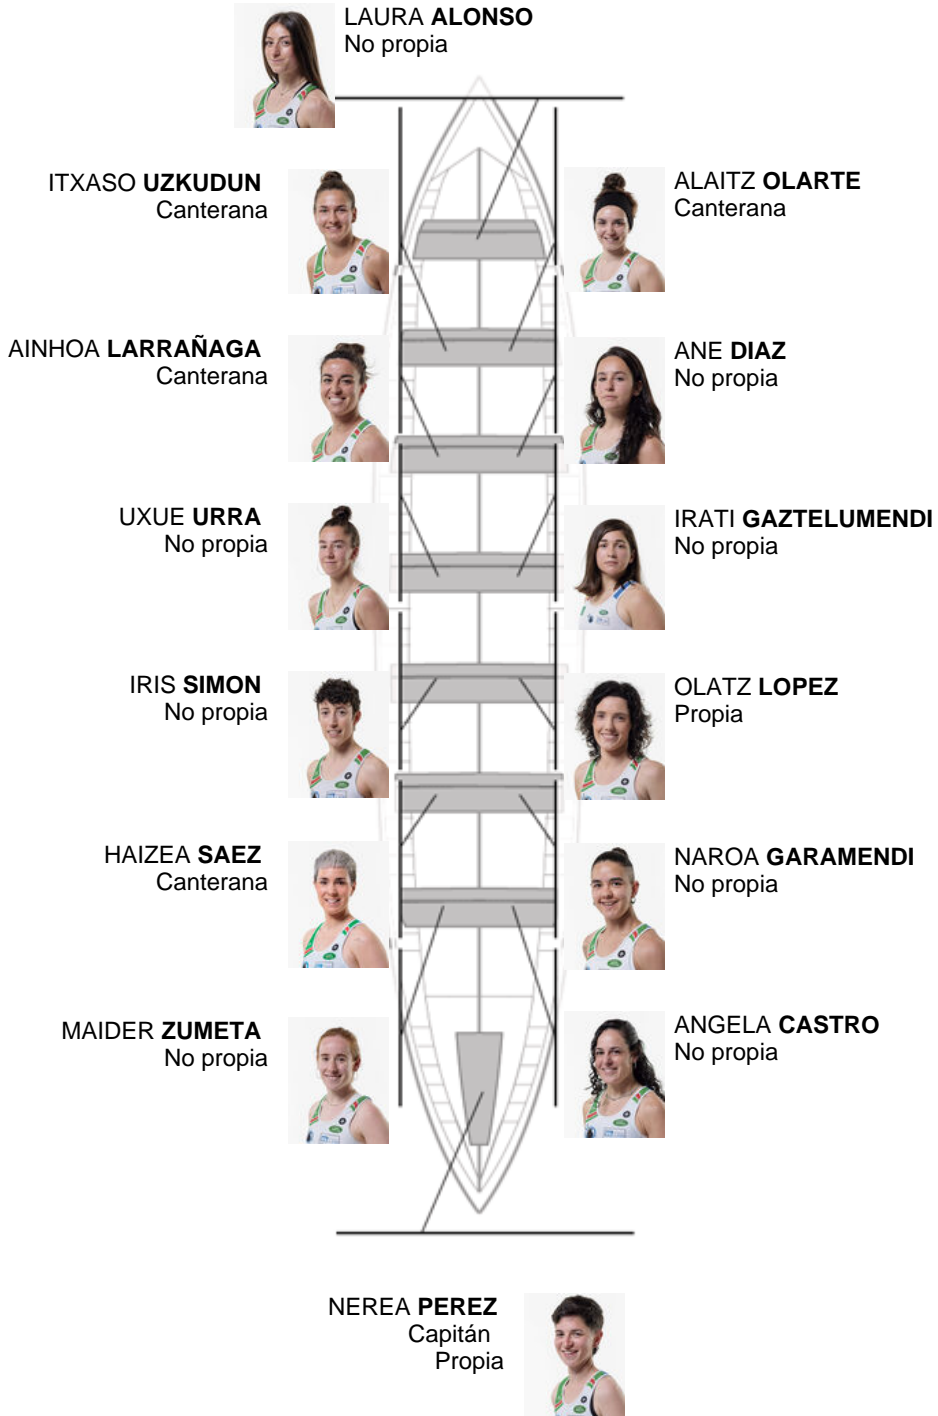

	Club	Tempo	A favor	%	Puntos
3	NORTINDAL DONOSTIARRA	10:31,40	00:09.24	101.48%	6

Adestrador
RUFO
URTIZBEREA

Delegado
NAROA
URKOLA

Firma e sello

Suplentes

Remeira /
~~Patricia~~
NAROA
MAROÑO
 Canterana
 No propia