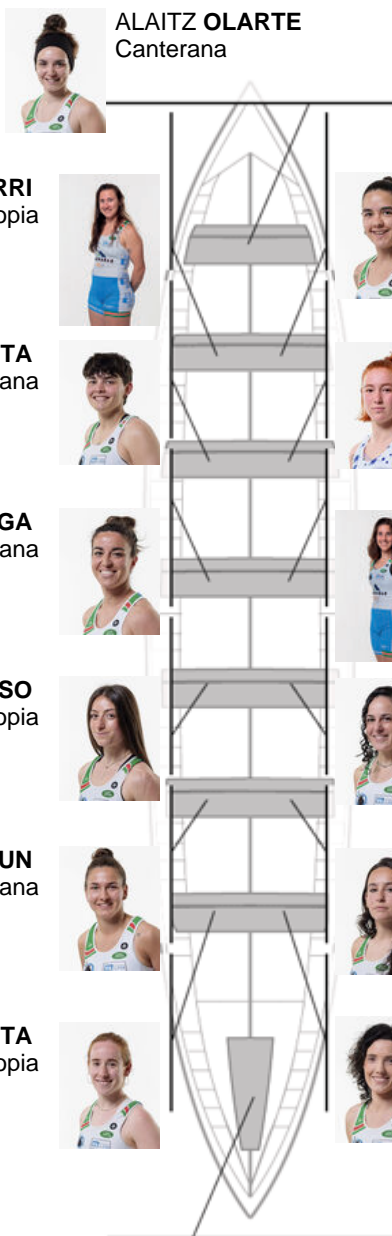

	Club	Tempo	A favor	%	Puntos
1	NORTINDAL DONOSTIARRA	12:51,08		100.00%	8

Adestrador
RUFO
URTIZBEREA

Delegado
MIREN
ANTIA HERAS

Firma e sello

Suplentes

Remeira
~~SABIERI~~
~~SABAYEN~~
ARTANO
Canterana

ALAITZ OLARTE
Canterana

ONDIZ LEKUBARRI
No propia

NAROA GARAMENDI
No propia

MAIALEN ALKORTA
Canterana

IRENE IGUAIN
Canterana

AINHOA LARRAÑAGA
Canterana

UXUE ALBERDI
No propia

LAURA ALONSO
No propia

ANGELA CASTRO
No propia