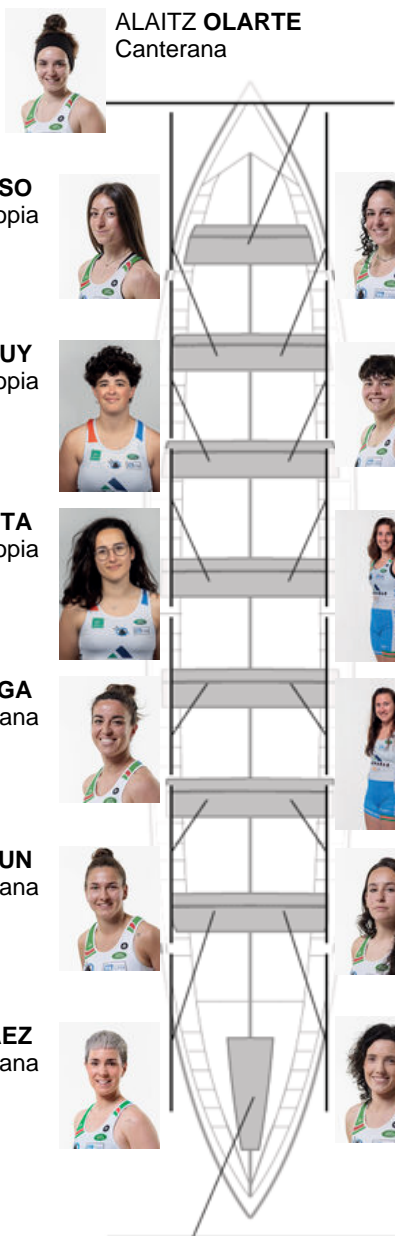

| | Club | Tempo | A favor | % | Puntos |
|---|-----------------------|----------|----------|---------|--------|
| 4 | NORTINDAL DONOSTIARRA | 10:59,22 | 00:17.90 | 102.79% | 1 |

Adestrador
RUFO
URTIZBEREA

Delegado
ANA
EIN UNZUETA

Firma e sello

Suplentes

Remeira
~~AINHOA LARRAÑAGA~~
~~UXUE ALBERDI~~
No propia

NEREA PEREZ
Capitán
No propia

Canteirás:5
Propios: 1
Non propio: 8