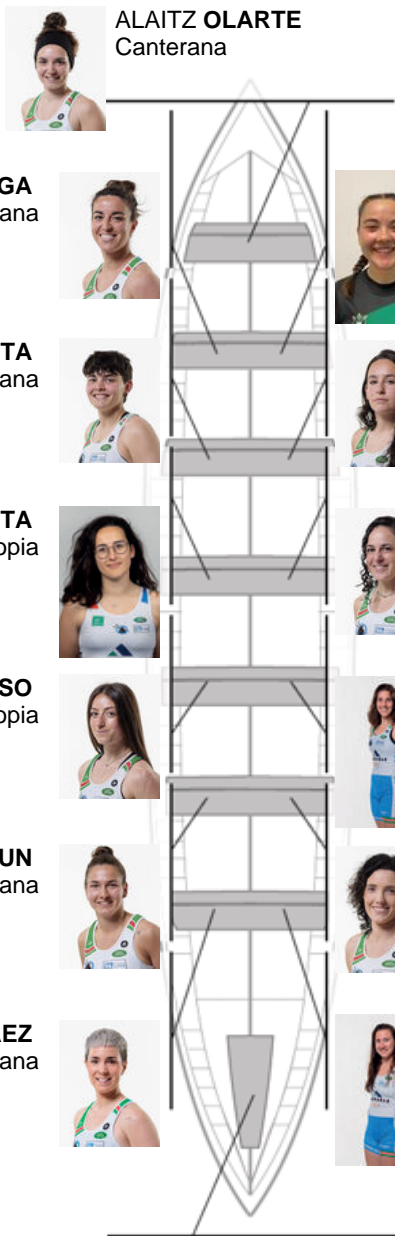

	Club	Tempo	A favor	%	Puntos
4	NORTINDAL DONOSTIARRA	11:07,00	00:14.44	102.21%	1

Adestrador
RUFO
URTIZBEREA

Delegado
ANA
EIN UNZUETA

Firma e sello

Suplentes

Remeira
NEREA PEREZ
PEREZ
No propia

Canteirás:5
Propios: 1
Non propio: 8