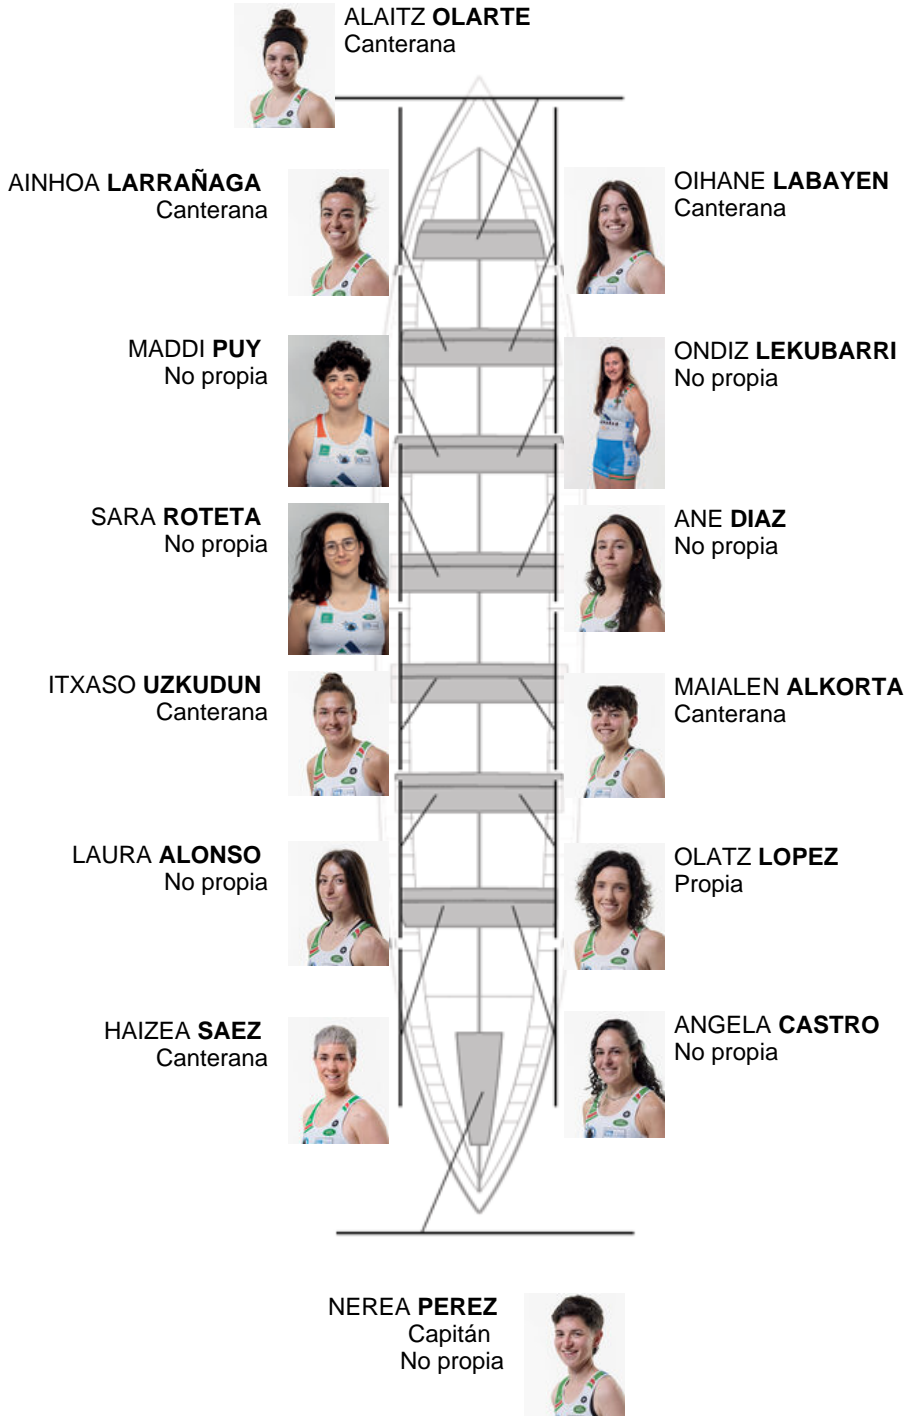

	Club	Tempo	A favor	%	Puntos
3	NORTINDAL DONOSTIARRA	11:47,90	00:30.36	104.48%	2

Adestrador  
**RUFO**  
**URTIZBEREA**

Delegado  
**ANA**  
**EIN UNZUETA**

Firma e sello

**Suplentes**

Retirada  
**NANFADIA**  
**EBIBAL**  
 No propia

**Canteirás:6**  
**Propios: 1**  
**Non propio: 7**