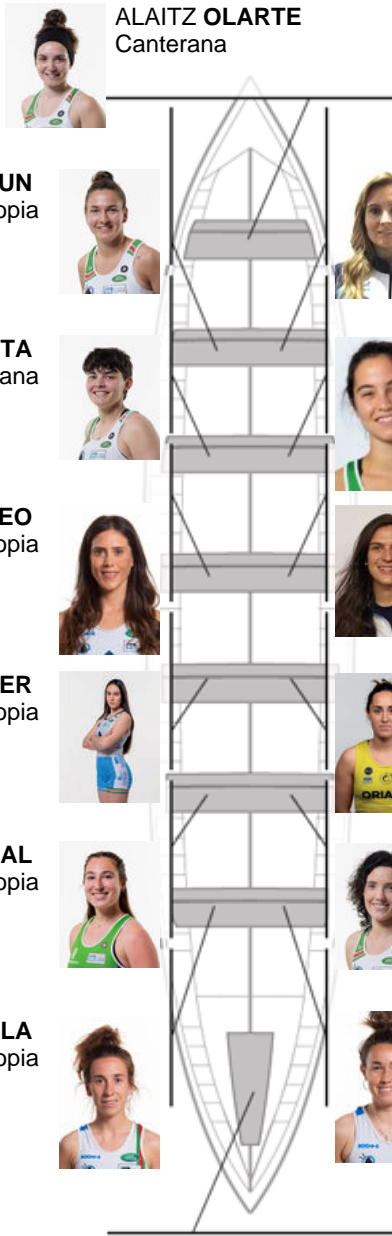

	Club	Tempo	A favor	%	Puntos
4	NORTINDAL DONOSTIARRA	12:21,62	00:46.56	106.69%	1

Adestrador
IÑAKI
MENDIZABAL
ITURRIA

Delegado
ANA
EIN UNZUETA

Firma e sello

Suplentes

Remeira
~~ANITA ANTZ~~
~~ANITA ANTZ~~
No propia