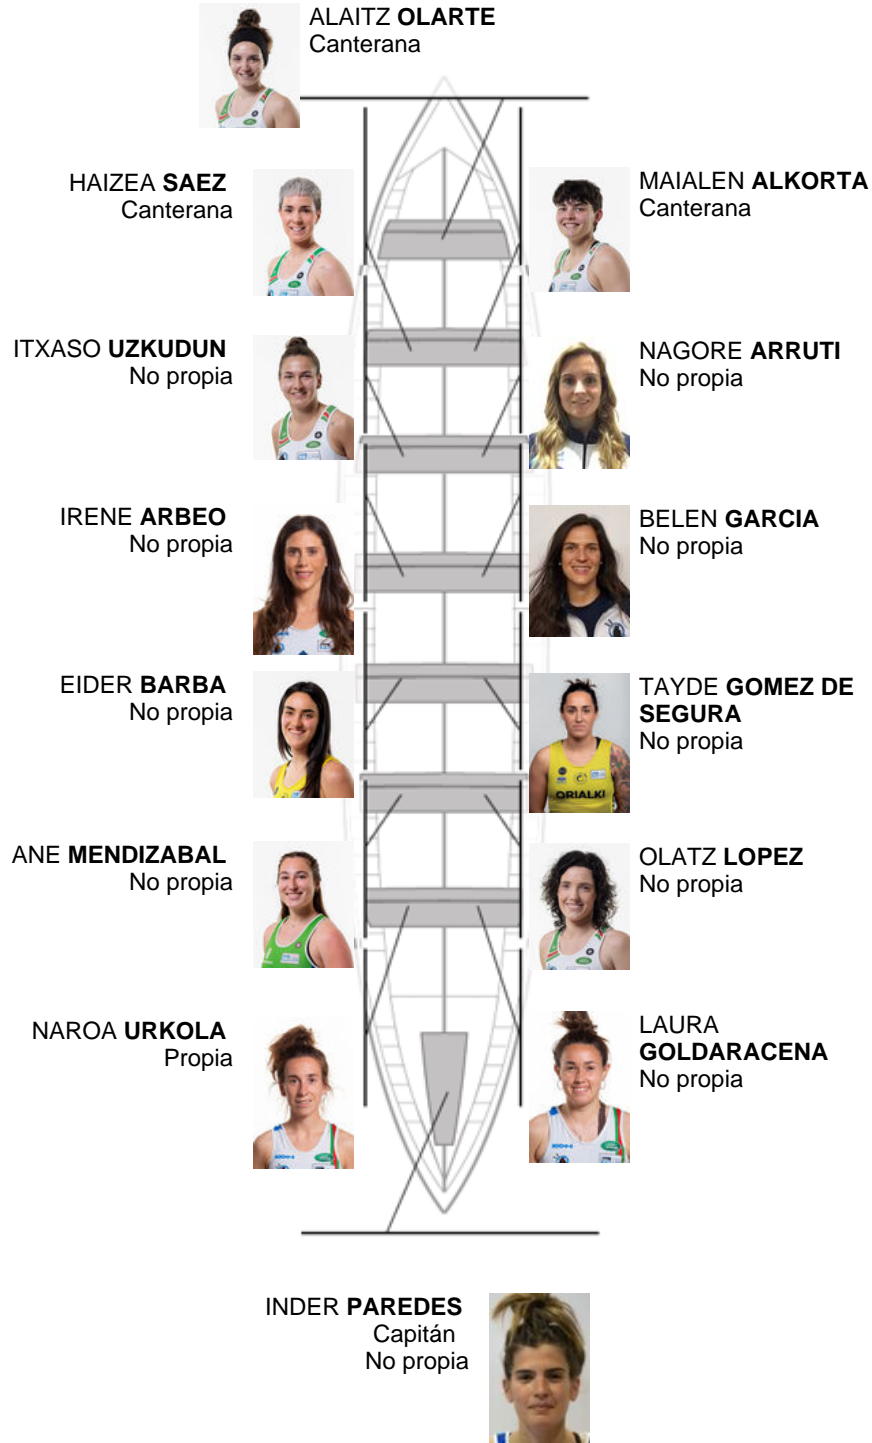

	Club	Tempo	A favor	%	Puntos
3	NORTINDAL DONOSTIARRA	11:12,26	00:20.20	103.09%	2

Adestrador
IÑAKI
MENDIZABAL
ITURRIA

Delegado
ANA
EIN UNZUETA

Firma e sello

Suplentes

Remora
~~BERBAITZ~~
~~SEGURA~~
No propia