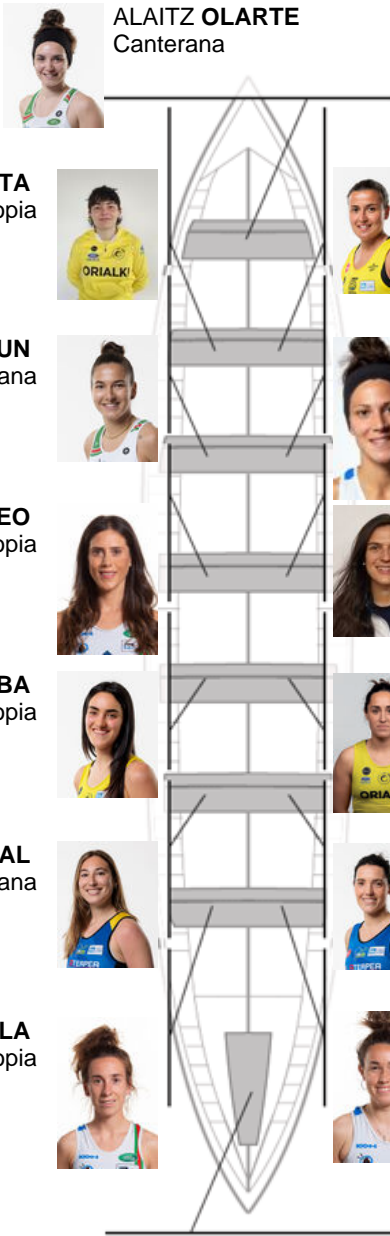

	Club	Tempo	A favor	%	Puntos
3	NORTINDAL DONOSTIARRA	11:11,54	00:28.40	104.41%	2

Adestrador  
IÑAKI  
MENDIZABAL  
ITURRIA

Delegado  
JOSE RAMON  
MENDIZABAL

Firma e sello

ALAITZ OLARTE  
Canterana

MAIALEN ALKORTA  
No propia

MIREIA URANGA  
No propia

ITXASO UZCUDUN  
Canterana

LARRAITZ ESNAOLA  
Propia

IRENE ARBEO  
No propia

BELEN GARCIA  
No propia

EIDER BARBA  
No propia

TAYDE GOMEZ DE  
SEGURA  
No propia

ANE MENDIZABAL  
Canterana

OLATZ LOPEZ  
No propia

NAROA URKOLA  
Propia

LAURA  
GOLDARACENA  
No propia

INDER PAREDES  
Capitán  
No propia