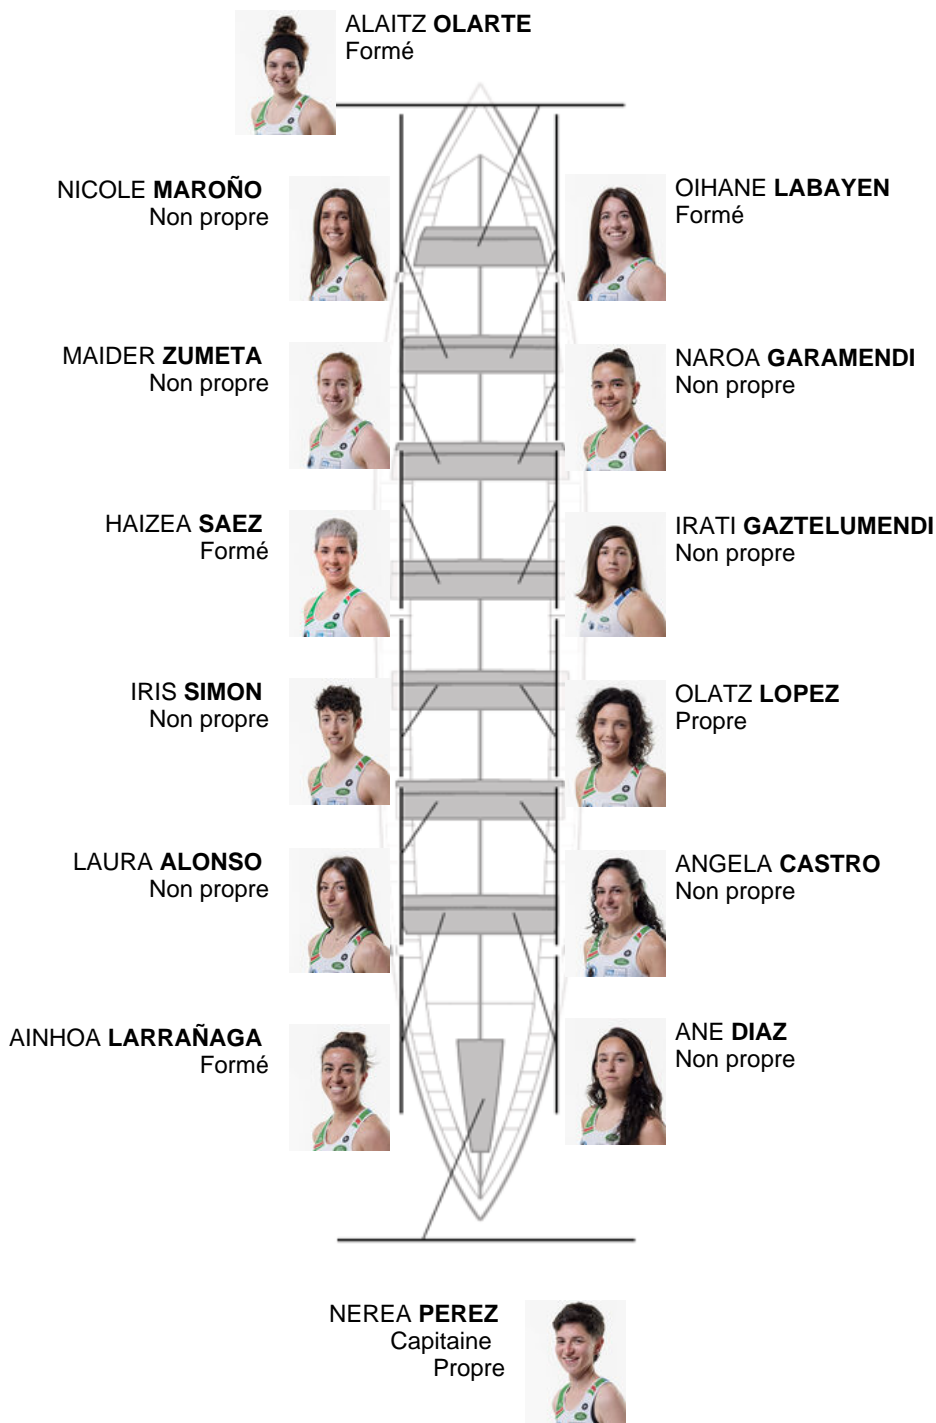

	Club	Temp	Dif	%	Points
4	NORTINDAL DONOSTIARRA	11:27,64	00:14.92	102.21%	5

Coach
RUFO
URTIZBEREA

Délegué
NAROA
URKOLA

Firma y sello

Supleánts

Rameuse
IZABO
URRADUN

Non propre

Formé:4