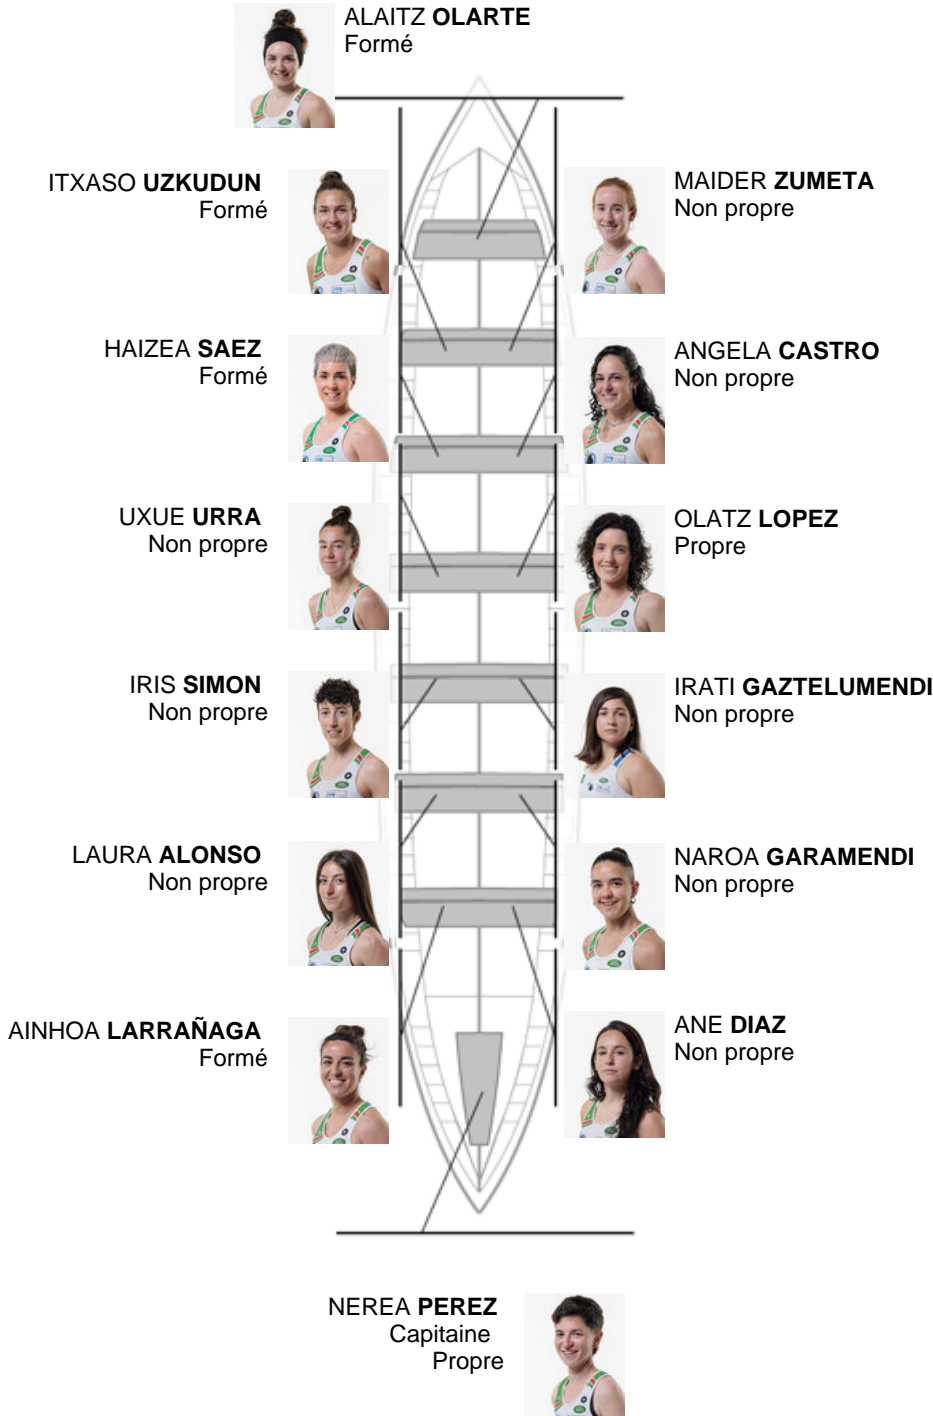

	Club	Temp	Dif	%	Points
3	NORTINDAL DONOSTIARRA	10:54,50	00:12.10	101.88%	6

Coach
RUFO
URTIZBEREA

Délegué
NAROA
URKOLA

Firma y sello

Supleánts

Rameuse /
~~Patiente~~
NABAYEN
MAROÑO
Formé
Non propre

Formé:4
Prope: 2
Non propre: 8