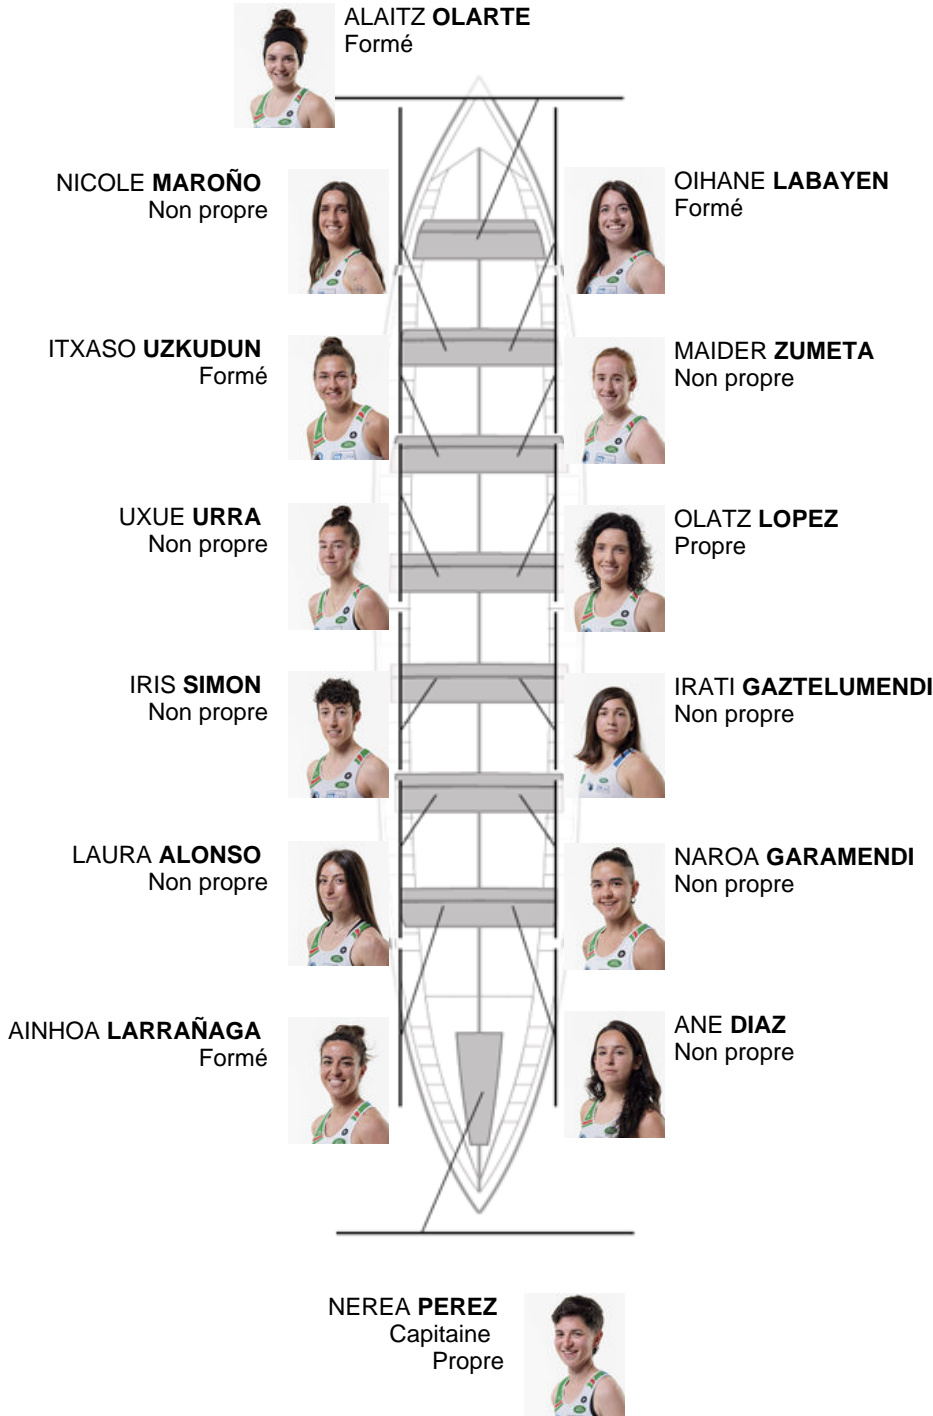

	Club	Temp	Dif	%	Points
2	NORTINDAL DONOSTIARRA	11:12,32	00:14.52	102.20%	7

Coach  
RUFO  
URTIZBEREA

Délegué  
NAROA  
URKOLA

Firma y sello

### Supleánts

Rameuse  
ANZUELA  
SABZRO

Non propre

Formé:4

Prope: 2

Non propre: 8