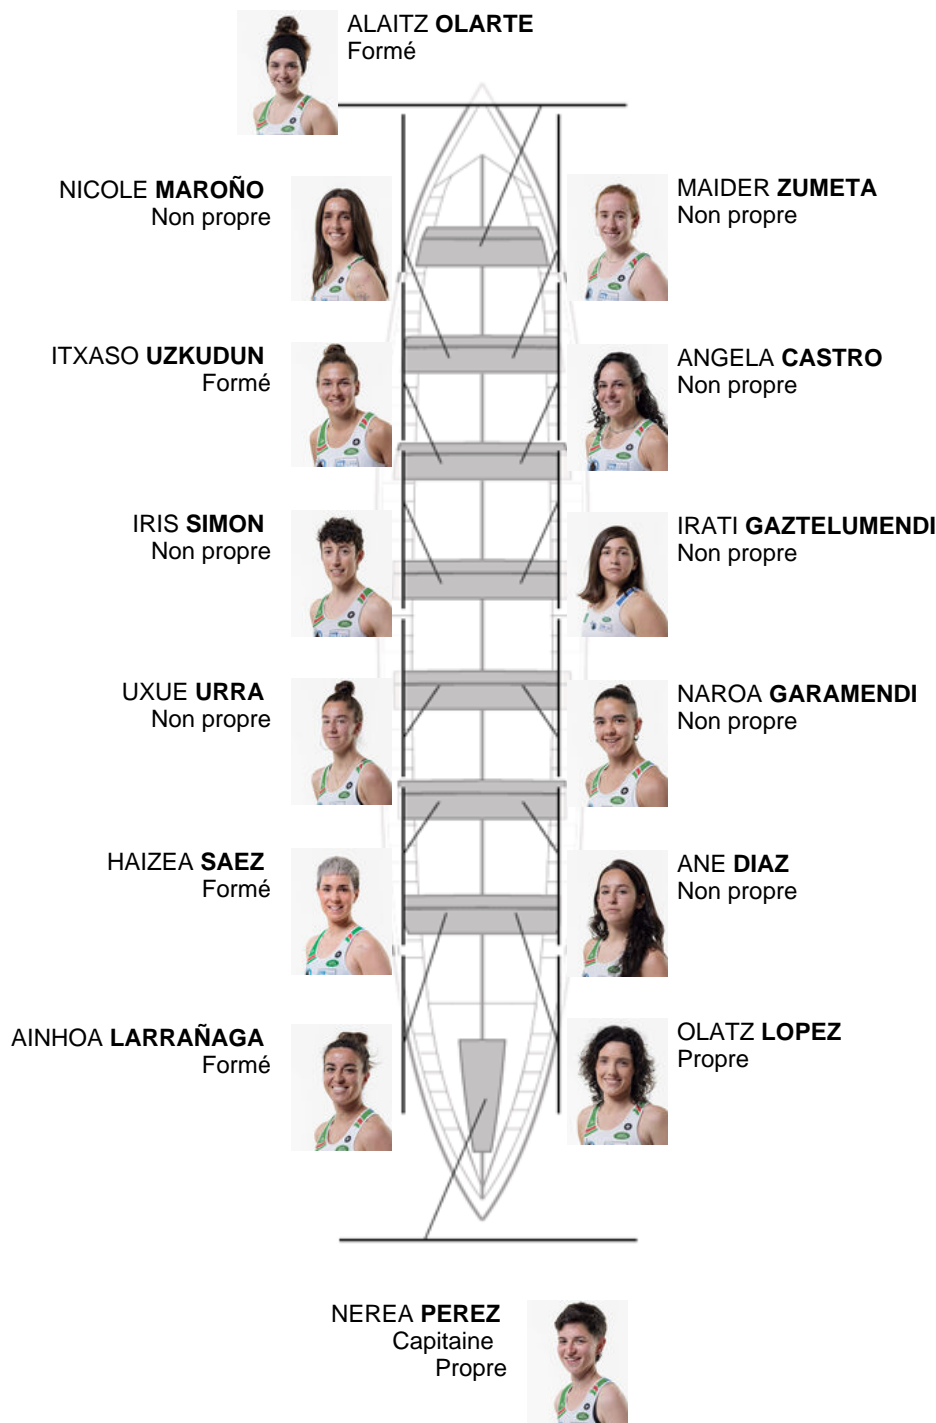

	Club	Temp	Dif	%	Points
5	NORTINDAL DONOSTIARRA	11:28,36	00:19.10	102.85%	4

Coach
RUFO
URTIZBEREA

Déleégue
NAROA
URKOLA

Firma y sello

Supleánts

Rameuse
MAHANEN
ABORRENA

Formé

Formé:4