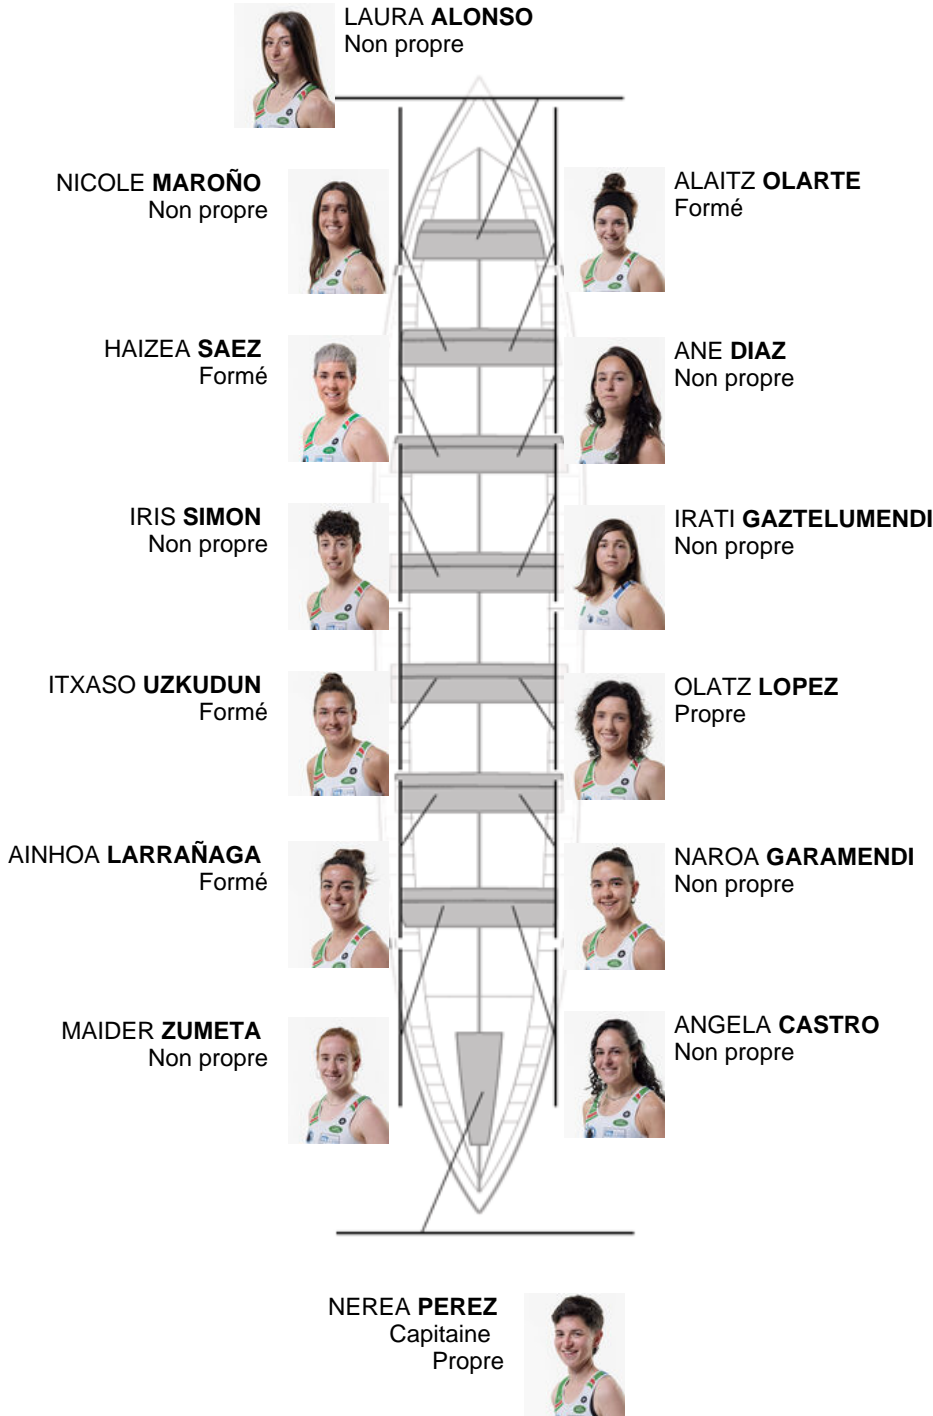

	Club	Temp	Dif	%	Points
4	NORTINDAL DONOSTIARRA	11:12,36	00:11.90	101.80%	5

Coach
RUFO
URTIZBEREA

Délegué
NAROA
URKOLA

Firma y sello

Supleánts

Rameuse
OXUENE
URBAYEN
Non propre

Formé:4
Prope: 2
Non propre: 8