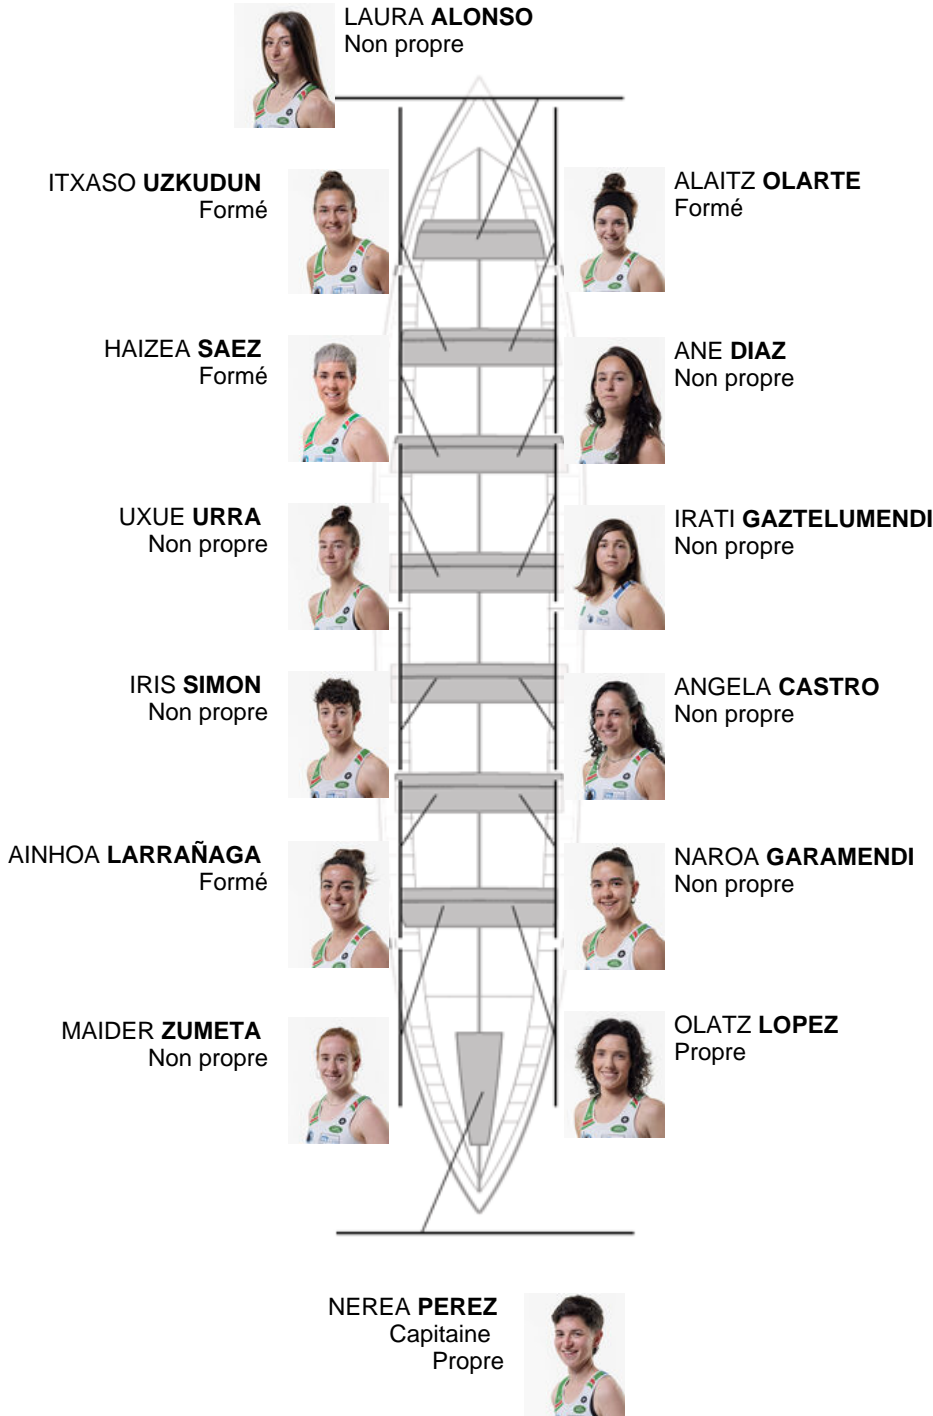

	Club	Temp	Dif	%	Points
4	NORTINDAL DONOSTIARRA	13:23,74	00:30.36	103.92%	5

Coach
RUFO
URTIZBEREA

Délégué
NAROA
URKOLA

Firma y sello

Supleánts

Rameuse /
~~Patiente~~
NABAYEN
MAROÑO
Formé
Non propre

Formé:4
Prope: 2
Non propre: 8