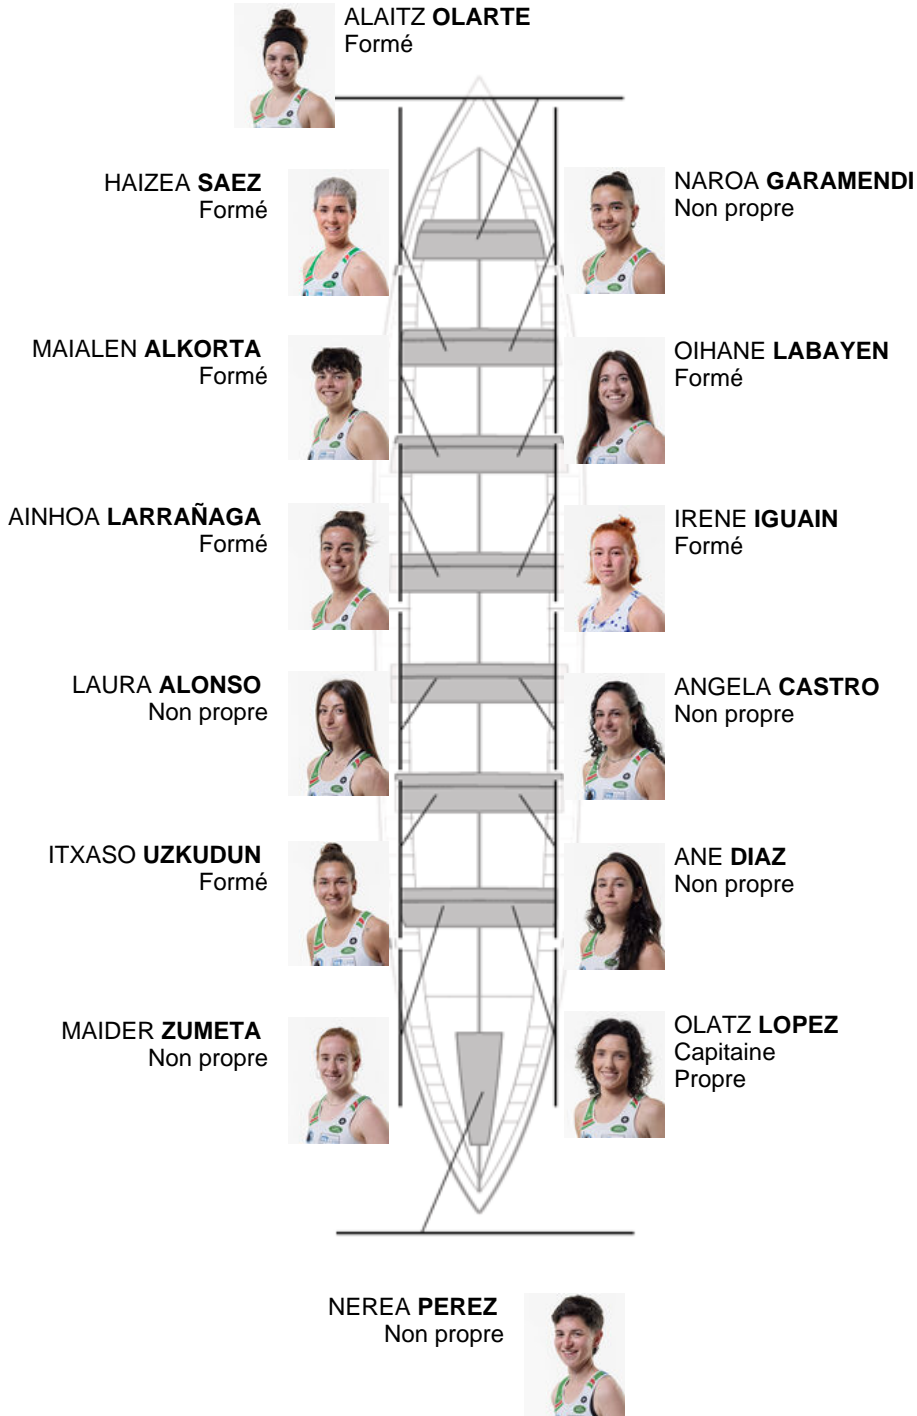

	Club	Temp	Dif	%	Points
4	NORTINDAL DONOSTIARRA	12:20,52	00:34.62	104.90%	5

Coach
RUFO
URTIZBEREA

Délégué
NAROA
URKOLA

Firma y sello

Supleánts

Rameuse
~~NEREA PEREZ~~
~~NEREA PEREZ~~
ARTANO
Non propre
Formé