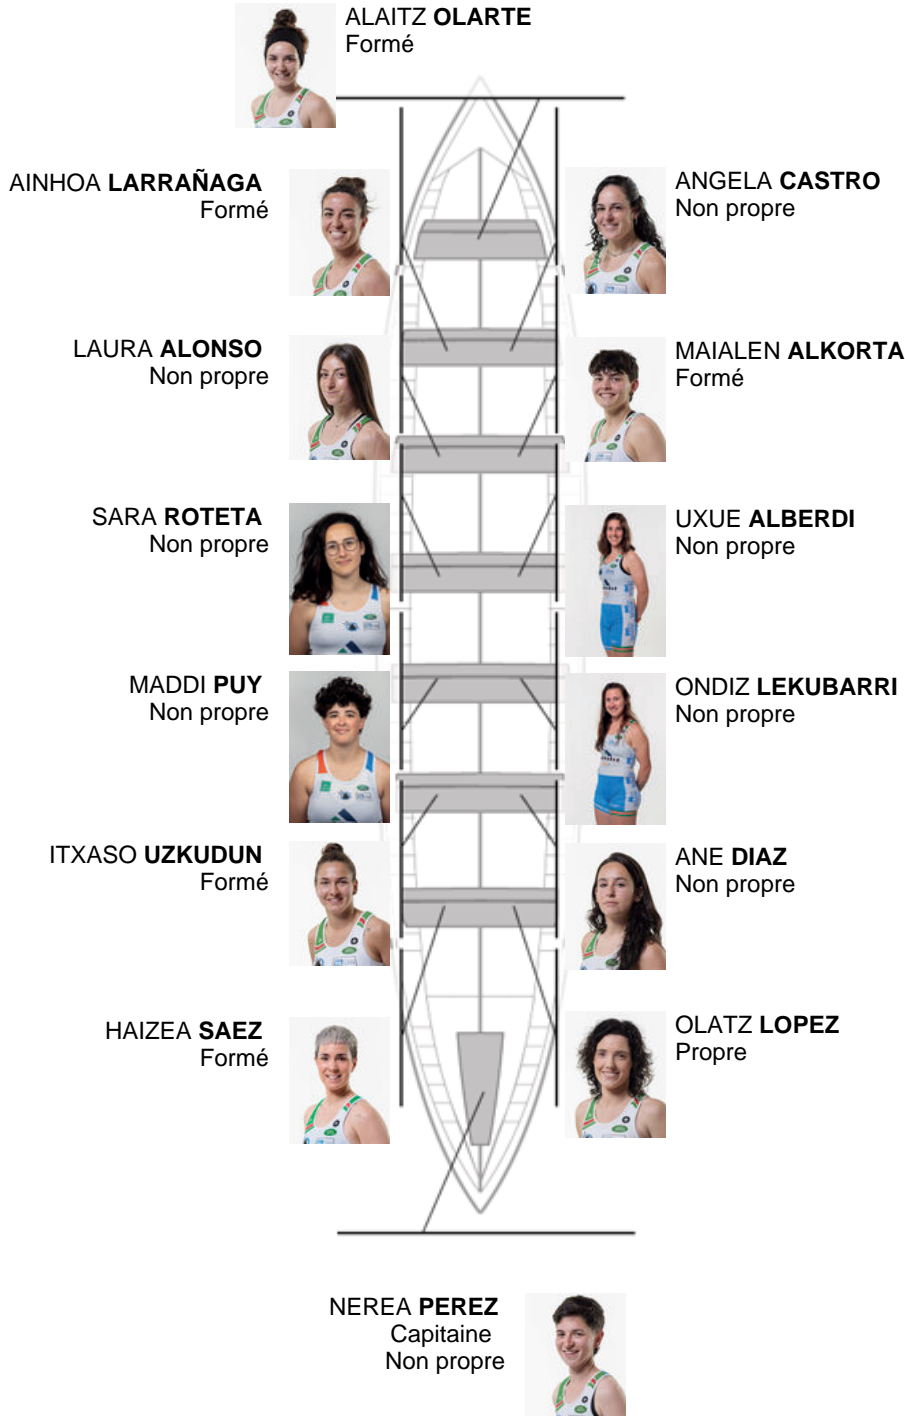

	Club	Temp	Dif	%	Points
4	NORTINDAL DONOSTIARRA	11:23,44	00:13.98	102.08%	1

Coach
RUFO
URTIZBEREA

Délegué
MIREN
ANTIA HERAS

Firma y sello

Supleánts

Ramón
~~OTERO~~
~~OTERO~~
Non propre

Formé:5
Prope: 1
Non propre: 8