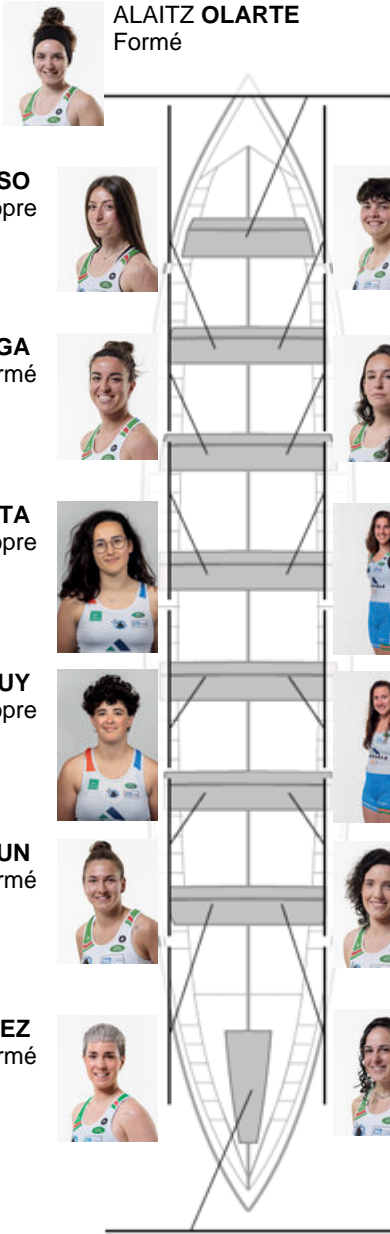

	Club	Temp	Dif	%	Points
3	NORTINDAL DONOSTIARRA	11:11,86	00:11.60	101.75%	2

Coach  
RUFO  
URTIZBEREA

Délegué  
MIREN  
ANTIA HERAS

Firma y sello

### Supleánts

Ramon  
ESBAN  
Non propre

**NEREA PEREZ**  
Capitaine  
Non propre

**Formé: 5**  
**Prope: 1**  
**Non propre: 8**