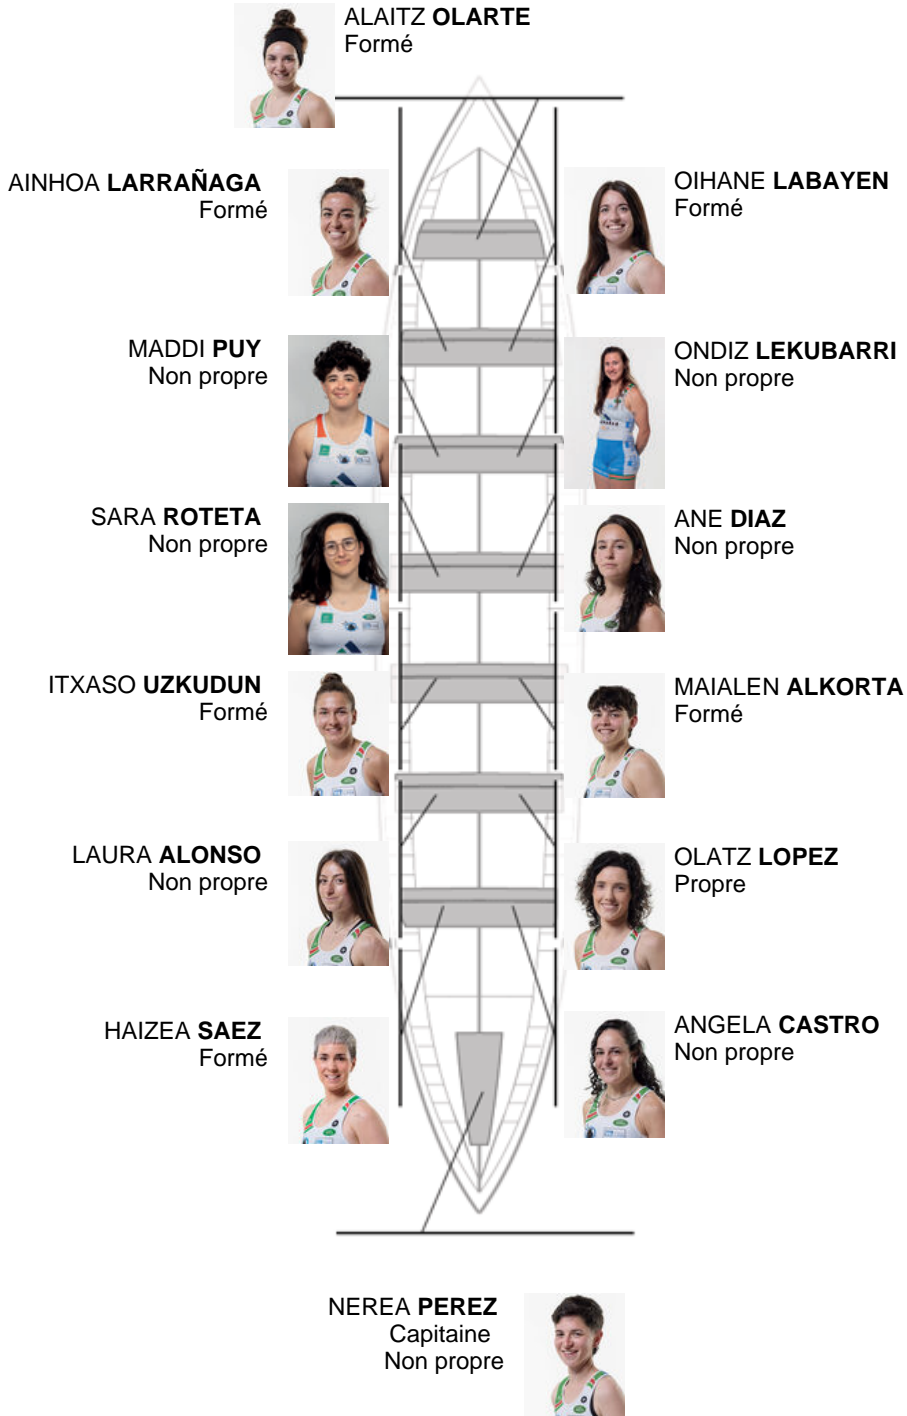

	Club	Temp	Dif	%	Points
3	NORTINDAL DONOSTIARRA	11:47,90	00:30.36	104.48%	2

Coach
RUFO
URTIZBEREA

Délégué
ANA
EIN UNZUETA

Firma y sello

Supleánts

Ramon
NAFADA
EBIBAL
Non propre

Formé:6
Prope: 1
Non propre: 7