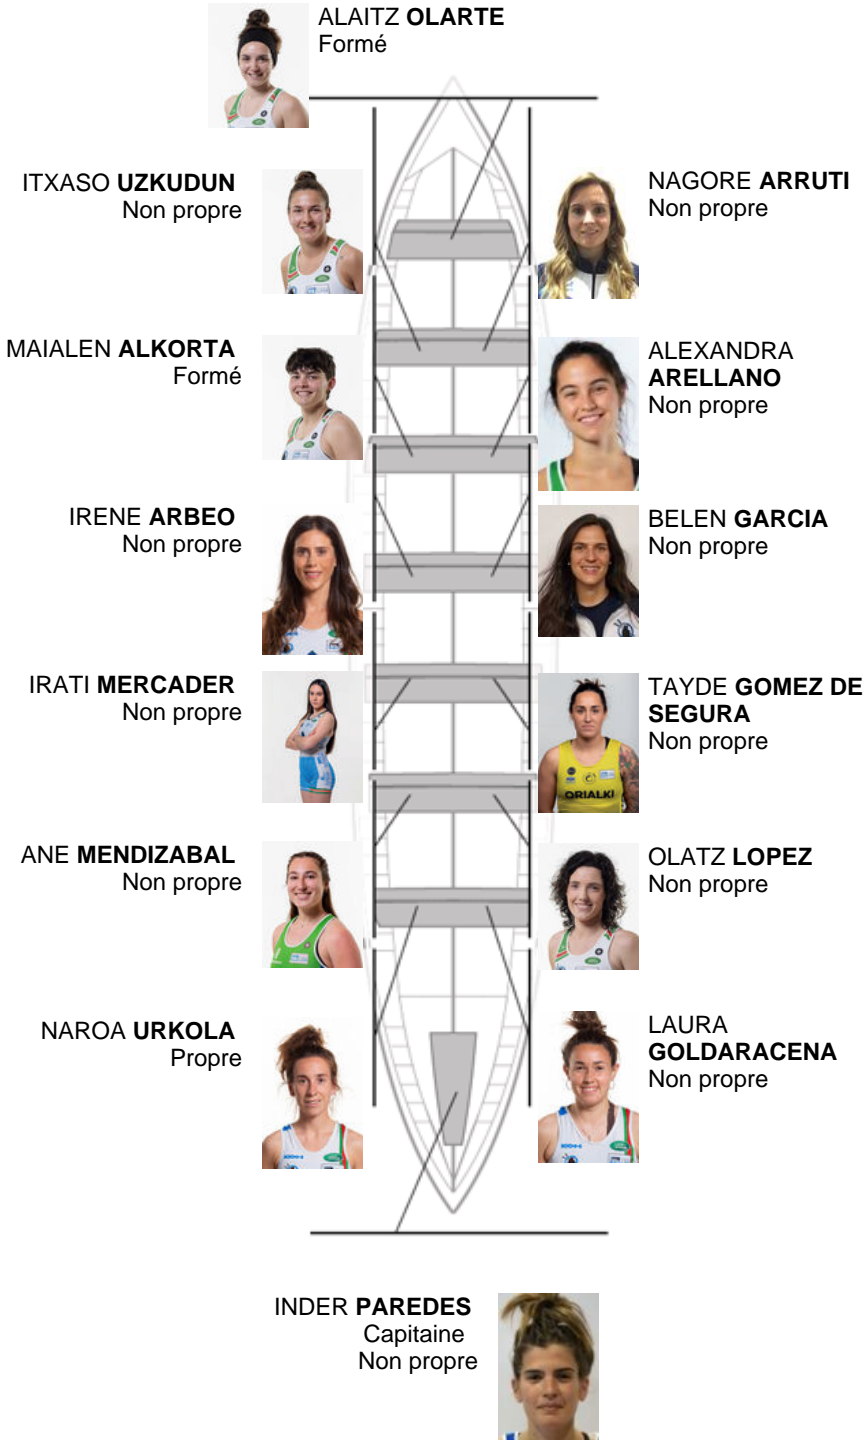

	Club	Temp	Dif	%	Points
4	NORTINDAL DONOSTIARRA	12:21,62	00:46.56	106.69%	1

Coach
IÑAKI
MENDIZABAL
ITURRIA

Délégué
ANA
EIN UNZUETA

Firma y sello

Supleánts

Ramón
ZUBIZARANTZ
ZUBIZARANTZ
Non propre

Formé:2
Prope: 1
Non propre: 11