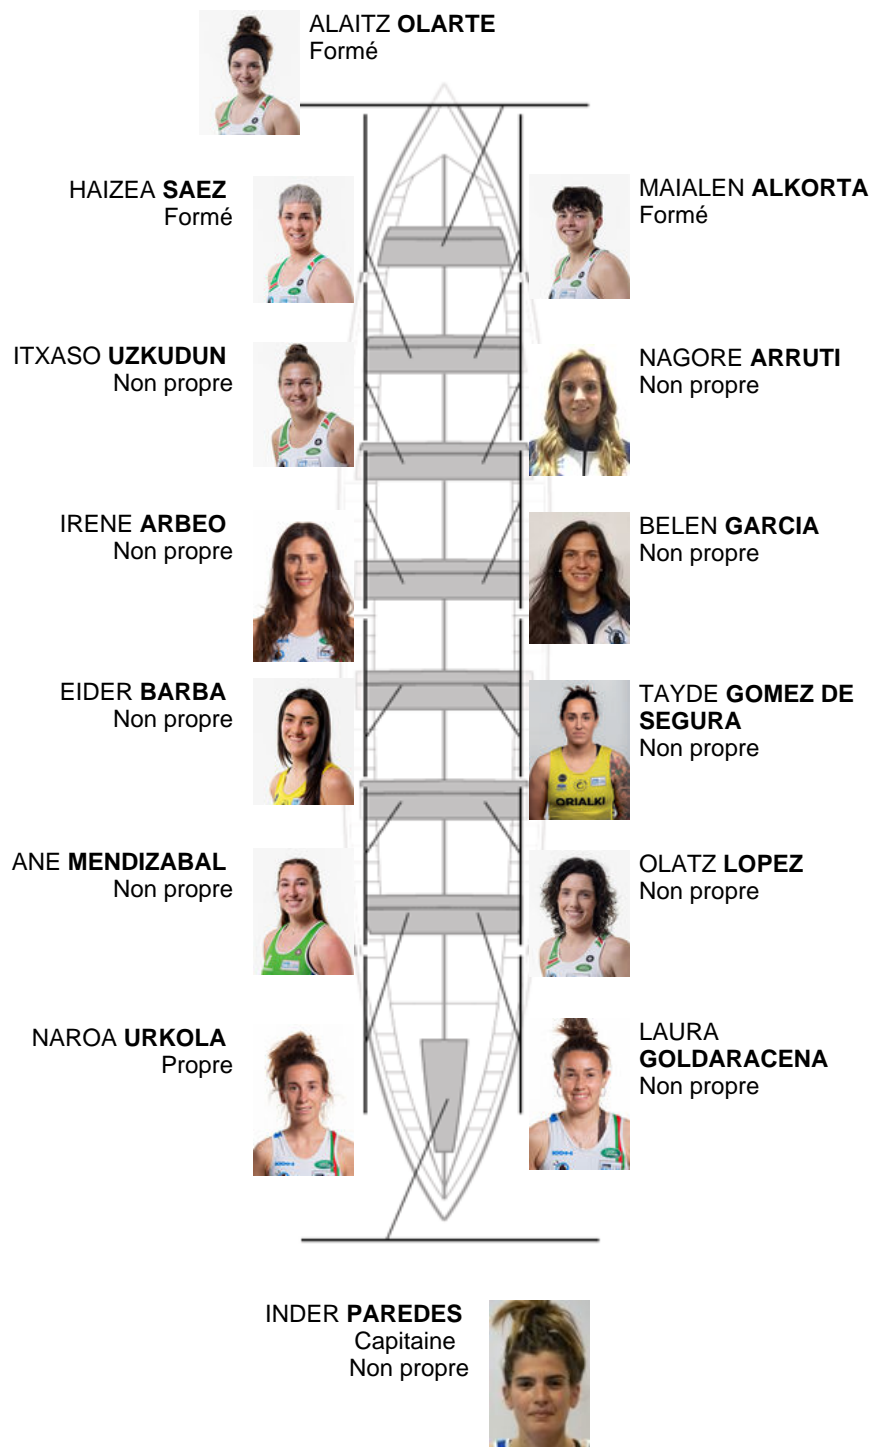

	Club	Temp	Dif	%	Points
3	NORTINDAL DONOSTIARRA	11:12,26	00:20.20	103.09%	2

Coach
IÑAKI
MENDIZABAL
ITURRIA

Délégué
ANA
EIN UNZUETA

Firma y sello

Supleánts

Ramón
ETXEBARRIA
ETXEBARRIA
Non propre

Formé:3
Prope: 1
Non propre: 10