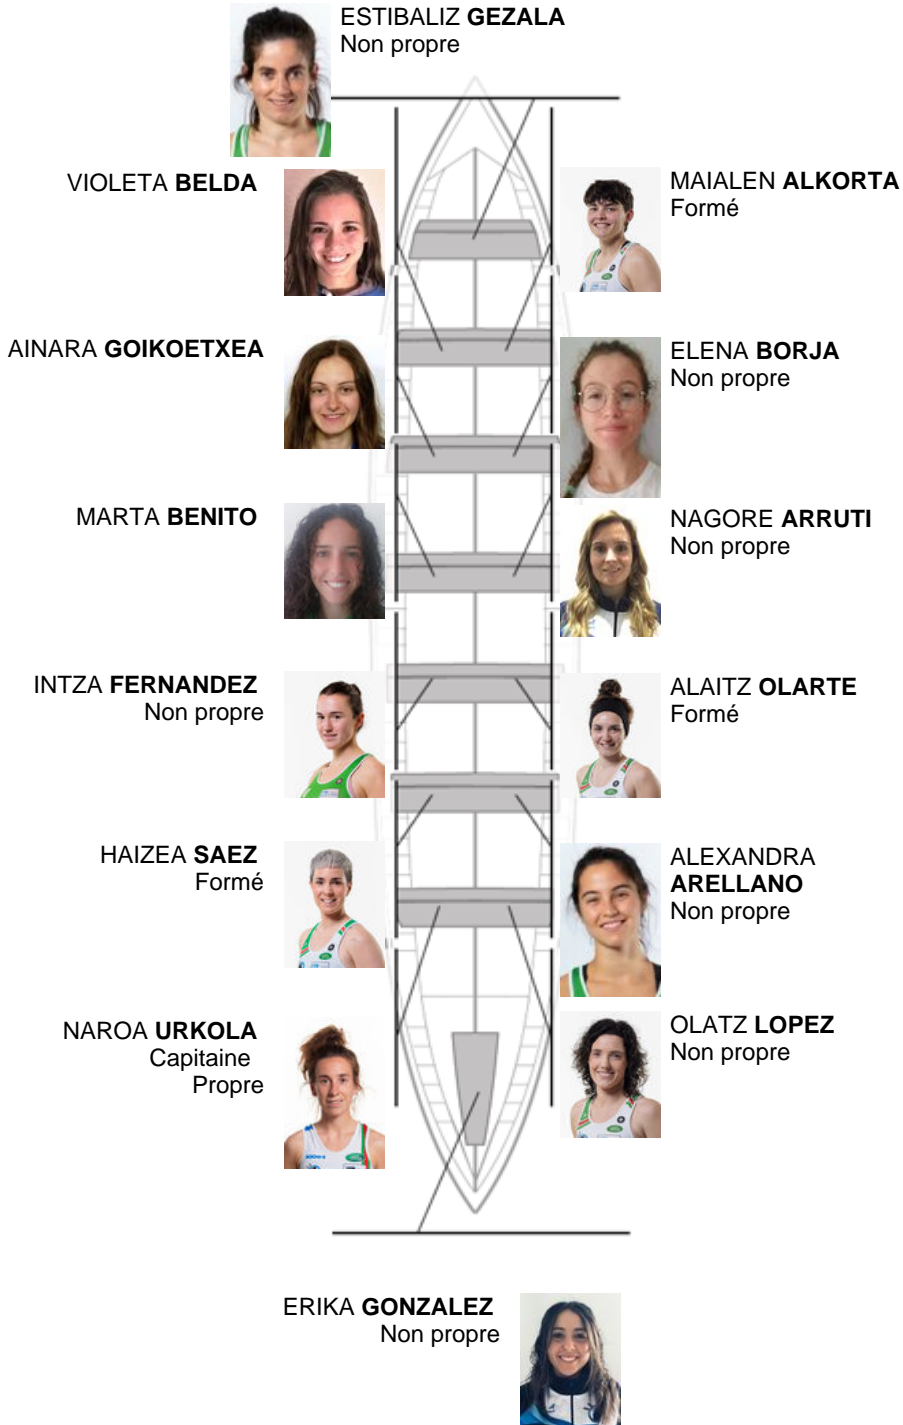

09-07-2017 / VI. Euskotren Bandera - Puntuable

	Club	Temp	Dif	%	Points
8	NORTINDAL DONOSTIARRA	13:50,62	02:01.98	117.21%	7

Coach
BORJA
MENA SALSAMENDI

Délégué
ALEXANDER
ALBA VALDES

Firma y sello

Supleánts

Rameuse
~~BARCELONA~~
~~BARCELONA~~
PFEFFERKORN
Non propre