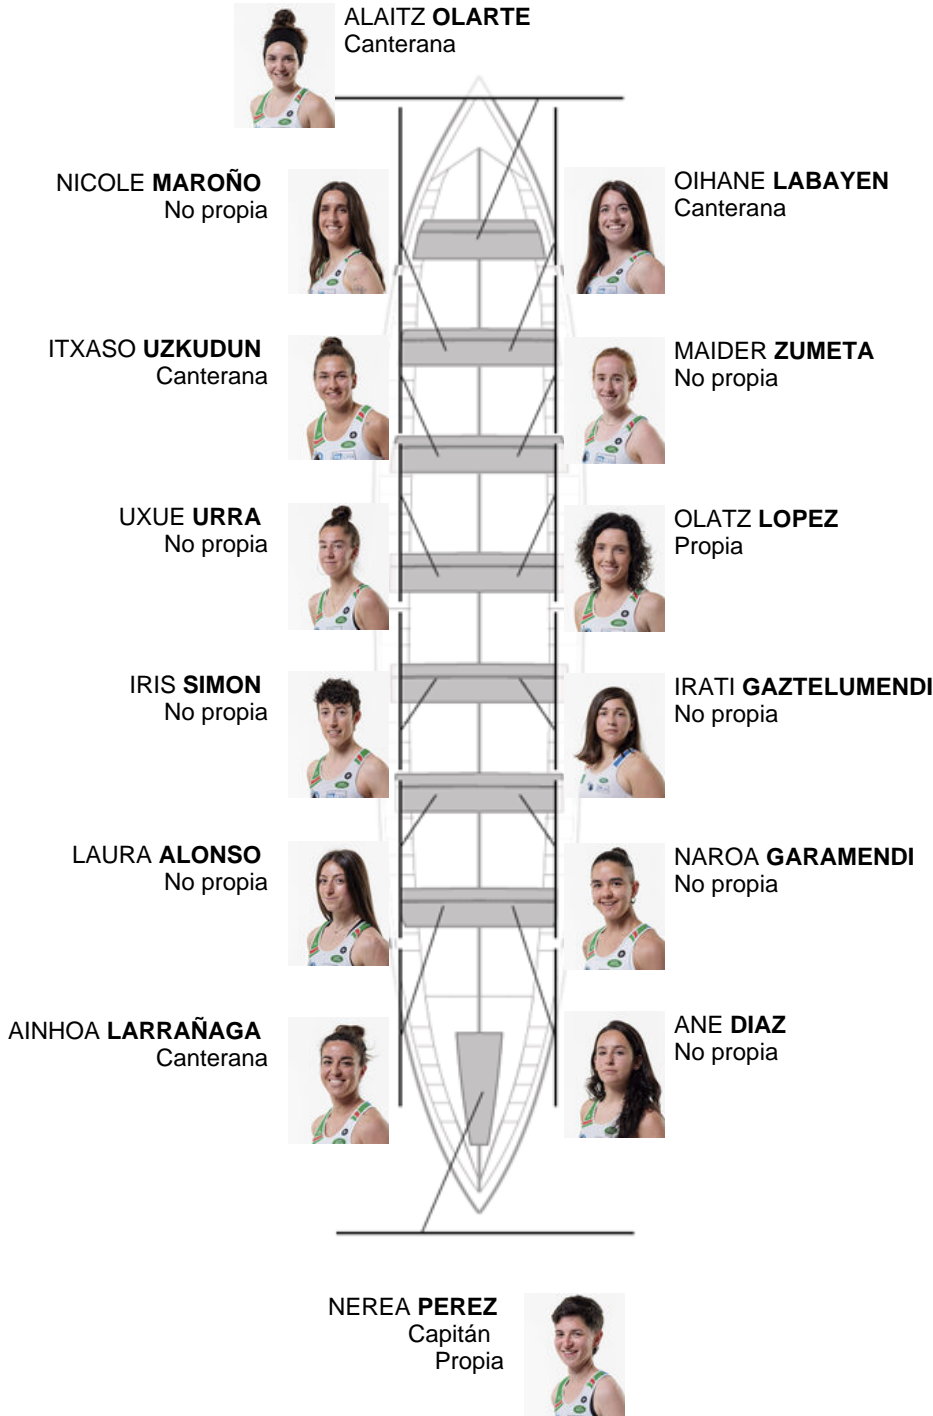

	Club	Tiempo	A favor	%	Puntos
2	NORTINDAL DONOSTIARRA	11:12,32	00:14.52	102.20%	7

Entrenador
RUFO
URTIZBEREA

Delegado/a
NAROA
URKOLA

Firma y sello

Suplentes

Remera
NAREIA
SABRO

Suplente

Canteranos:4