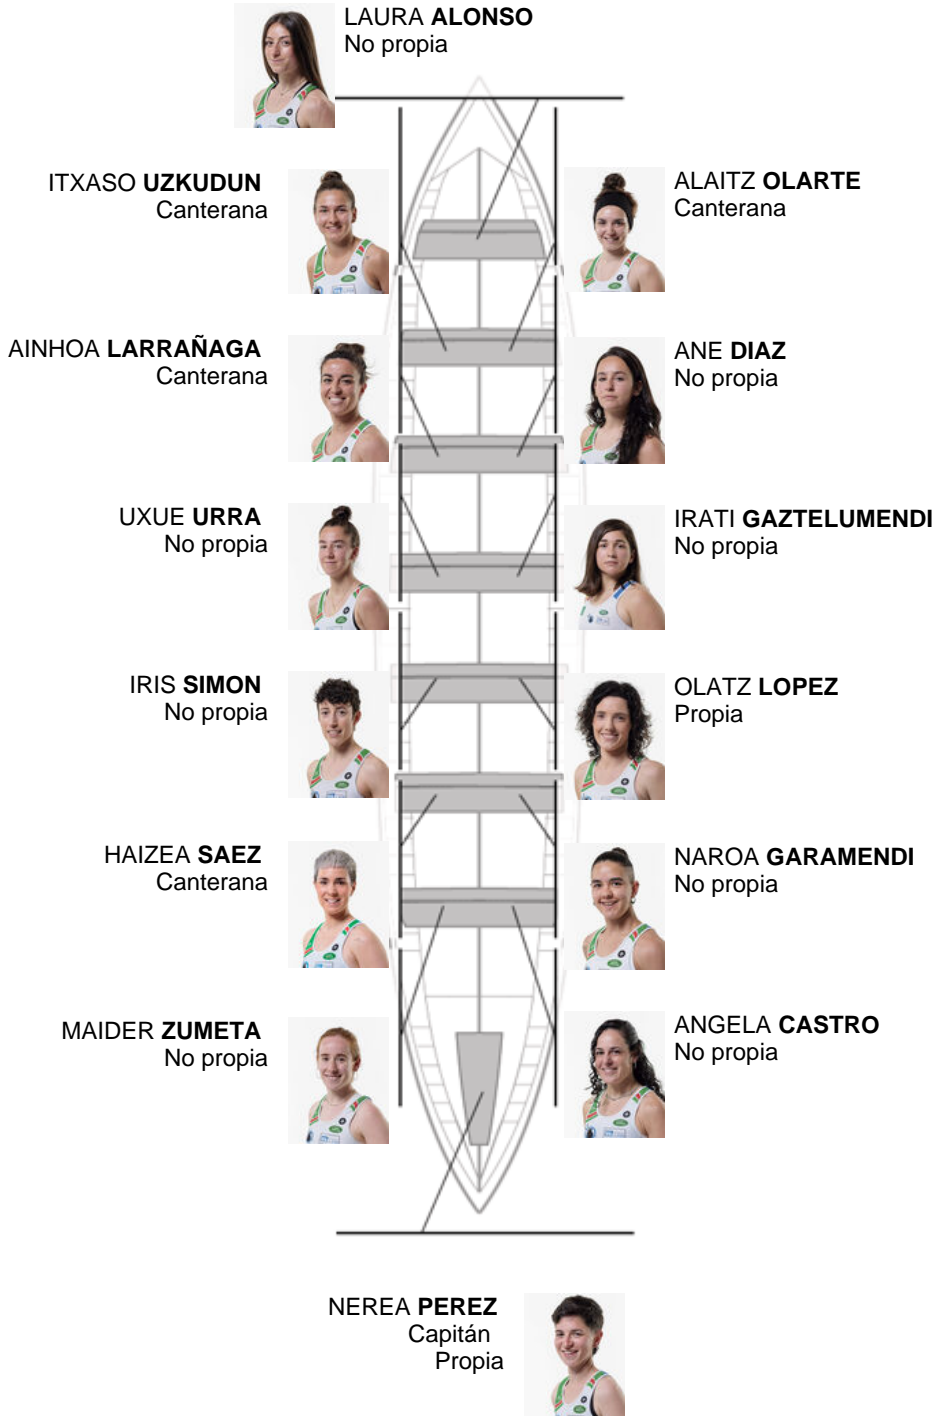

Club	Tiempo	A favor	%	Puntos
3	NORTINDAL DONOSTIARRA	10:31,40	00:09.24	101.48%	6

Firma y sello

Suplentes

Canteranos:4

Propios: 2

No propios: 8