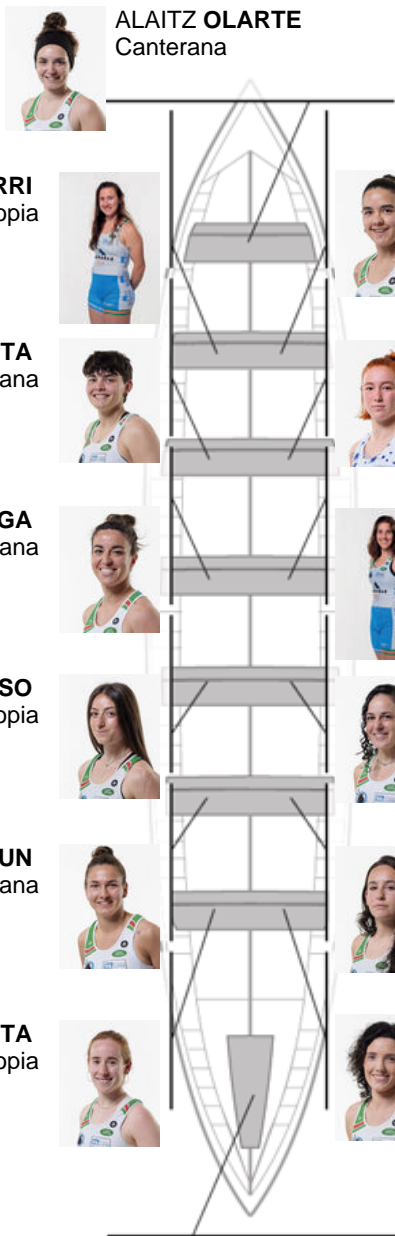

	Club	Tiempo	A favor	%	Puntos
8	NORTINDAL DONOSTIARRA	Descal			0

Entrenador
RUFO
URTIZBEREA

Delegado/a
AGUSTIN
ETXEBESTE
SORAZABAL

Firma y sello

Suplentes

Remera
~~ARTANO~~
~~CAENER~~
ARTANO
 Capitana
 Canterana

ALAITZ OLARTE
 Canterana

ONDIZ LEKUBARRI
 No propia

NAROA GARAMENDI
 No propia

MAIALEN ALKORTA
 Canterana

IRENE IGUAIN
 Canterana

AINHOA LARRAÑAGA
 Canterana

UXUE ALBERDI
 No propia

LAURA ALONSO
 No propia

ANGELA CASTRO
 No propia

ITXASO UZKUDUN
 Canterana

ANE DIAZ
 No propia

MAIDER ZUMETA
 No propia

OLATZ LOPEZ
 Capitán
 Propia

NEREA PEREZ
 No propia

Canteranos:5

Propios: 1