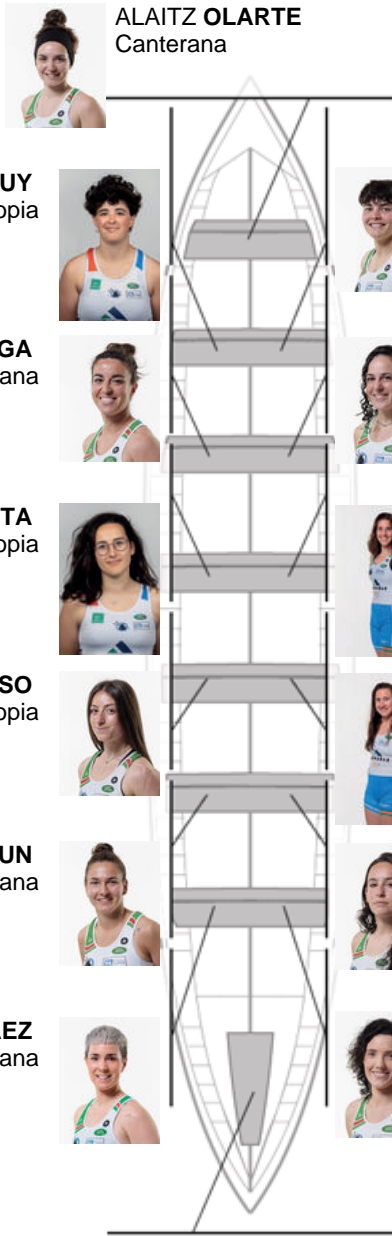

	Club	Tiempo	A favor	%	Puntos
4	NORTINDAL DONOSTIARRA	11:41,76	00:20.14	102.95%	1

Entrenador
RUFO
URTIZBEREA

Delegado/a
MIREN
ANTIA HERAS

Firma y sello

Suplentes

Remera
~~ANTIA HERAS~~
~~MIREN~~
No propia

ALAITZ OLARTE
Canterana

MADDI PUY
No propia

MAIALEN ALKORTA
Canterana

AINHOA LARRAÑAGA
Canterana

ANGELA CASTRO
No propia

SARA ROTETA
No propia

UXUE ALBERDI
No propia

LAURA ALONSO
No propia

ONDIZ LEKUBARRI
No propia