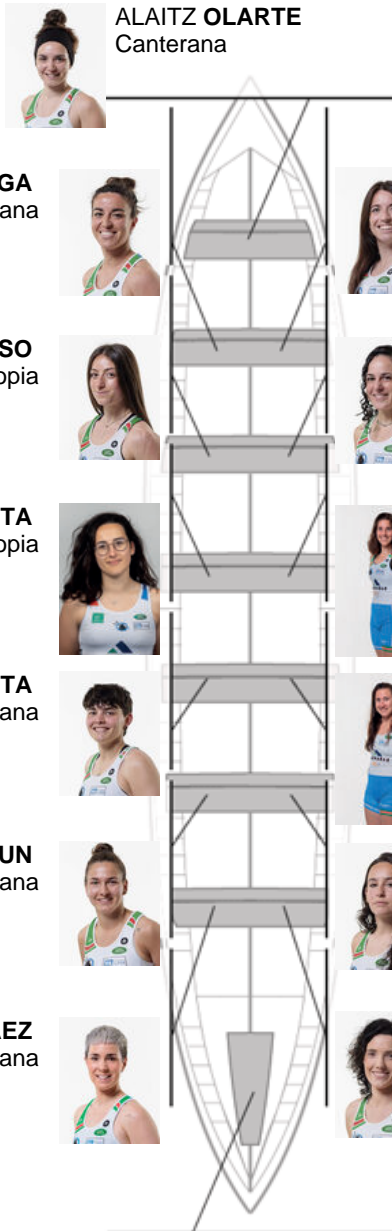

	Club	Tiempo	A favor	%	Puntos
3	NORTINDAL DONOSTIARRA	11:15,68	00:11.44	101.72%	2

Entrenador
RUFO
URTIZBEREA

Delegado/a
MIREN
ANTIA HERAS

Firma y sello

Suplentes

Remera
MAITENA
ZUBIZARBENA
No propia

ALAITZ OLARTE
Canterana

AINHOA LARRAÑAGA
Canterana

LAURA ALONSO
No propia

SARA ROTETA
No propia

MAIALEN ALKORTA
Canterana

ITXASO UZKUDUN
Canterana

HAIZEA SAEZ
Canterana

OIHANE LABAYEN
Canterana

ANGELA CASTRO
No propia

UXUE ALBERDI
No propia

ONDIZ LEKUBARRI
No propia

ANE DIAZ
No propia

OLATZ LOPEZ
Propia

NEREA PEREZ
Capitán
No propia

Canteranos:6
Propios: 1
No propios: 7