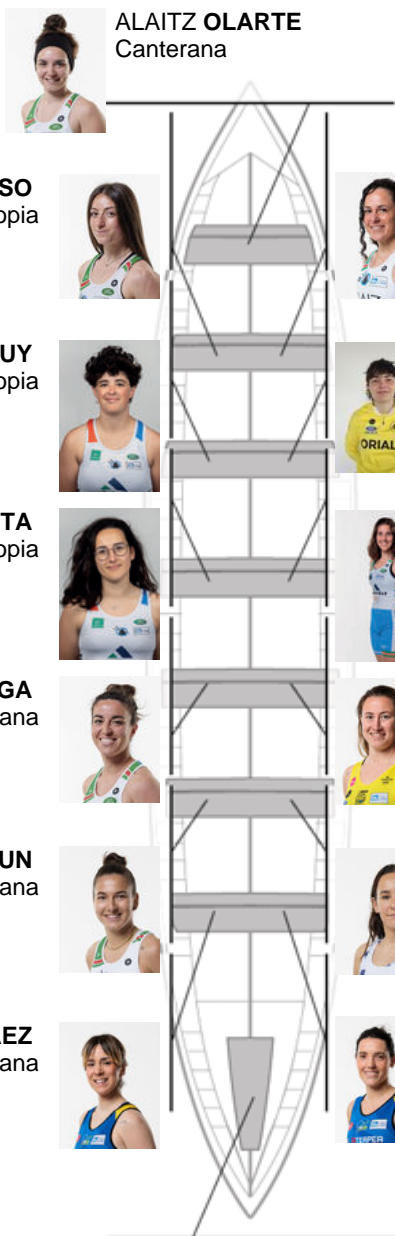

	Club	Tiempo	A favor	%	Puntos
4	NORTINDAL DONOSTIARRA	10:59,22	00:17.90	102.79%	1

Entrenador  
RUFO  
URTIZBEREA

Delegado/a  
ANA  
EIN UNZUETA

Firma y sello

### Suplentes

Remera  
~~AINHOA LARRAÑAGA~~  
~~NEREA PEREZ~~  
No propia

ALAITZ OLARTE  
Canterana

LAURA ALONSO  
No propia

ANGELA CASTRO  
No propia

MADDI PUY  
No propia

MAIALEN ALKORTA  
Canterana

SARA ROTETA  
No propia