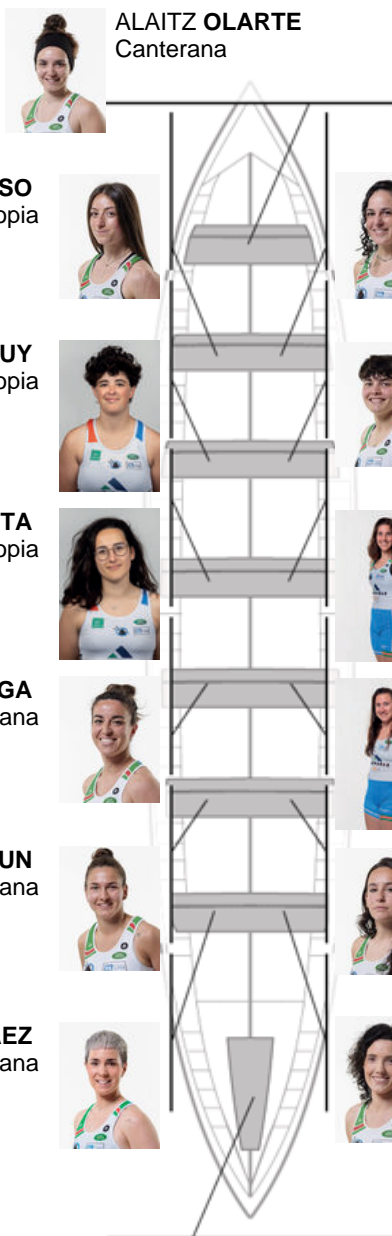

	Club	Tiempo	A favor	%	Puntos
4	NORTINDAL DONOSTIARRA	10:59,22	00:17.90	102.79%	1

Entrenador
RUFO
URTIZBEREA

Delegado/a
ANA
EIN UNZUETA

Firma y sello

Suplentes

Remera
~~AINHOA LARRAÑAGA~~
~~ROBERTA~~
No propia

ALAITZ OLARTE
Canterana

LAURA ALONSO
No propia

ANGELA CASTRO
No propia

MADDI PUY
No propia

MAIALEN ALKORTA
Canterana

SARA ROTETA
No propia

UXUE ALBERDI
No propia

AINHOA LARRAÑAGA
Canterana

ONDIZ LEKUBARRI
No propia

ITXASO UZKUDUN
Canterana

ANE DIAZ
No propia

HAIZEA SAEZ
Canterana

OLATZ LOPEZ
Propia

NEREA PEREZ
Capitán
No propia

Canteranos:5

Propios: 1