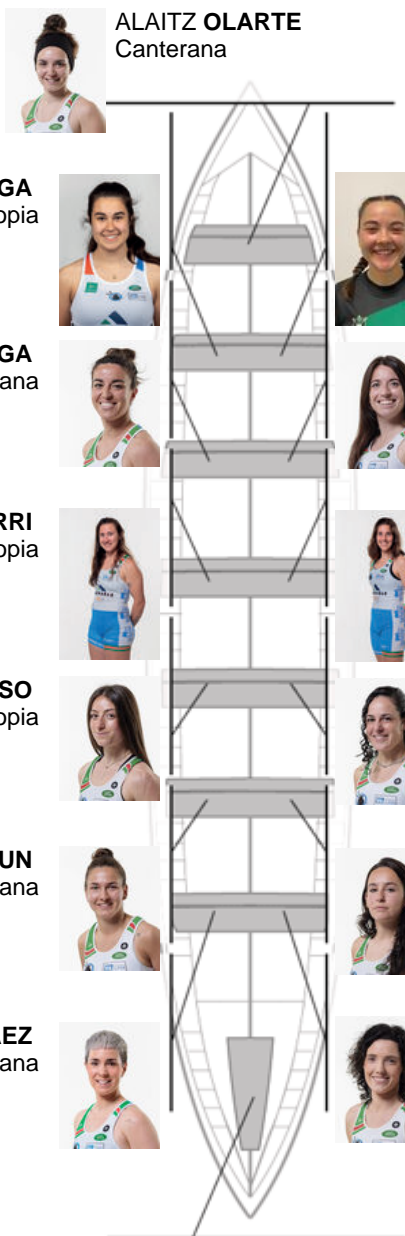

	Club	Tiempo	A favor	%	Puntos
3	NORTINDAL DONOSTIARRA	11:21,50	00:21.18	103.20%	2

Entrenador
RUFO
URTIZBEREA

Delegado/a
ANA
EIN UNZUETA

Firma y sello

Suplentes

Retrera
MIREIA
REZ

No propia

ALAITZ OLARTE
 Canterana

NATALIA VEGA
 No propia

AINHOA ESCOBAL
 No propia

AINHOA LARRAÑAGA
 Canterana

OIHANE LABAYEN
 Canterana

ONDIZ LEKUBARRI
 No propia

UXUE ALBERDI
 No propia

LAURA ALONSO
 No propia

ANGELA CASTRO
 No propia

ITXASO UZKUDUN
 Canterana

ANE DIAZ
 No propia

HAIZEA SAEZ
 Canterana

OLATZ LOPEZ
 Propia

NATALIA TUBIO
 Capitán
 No propia

Canteranos:5

Propios: 1

No propios: 8