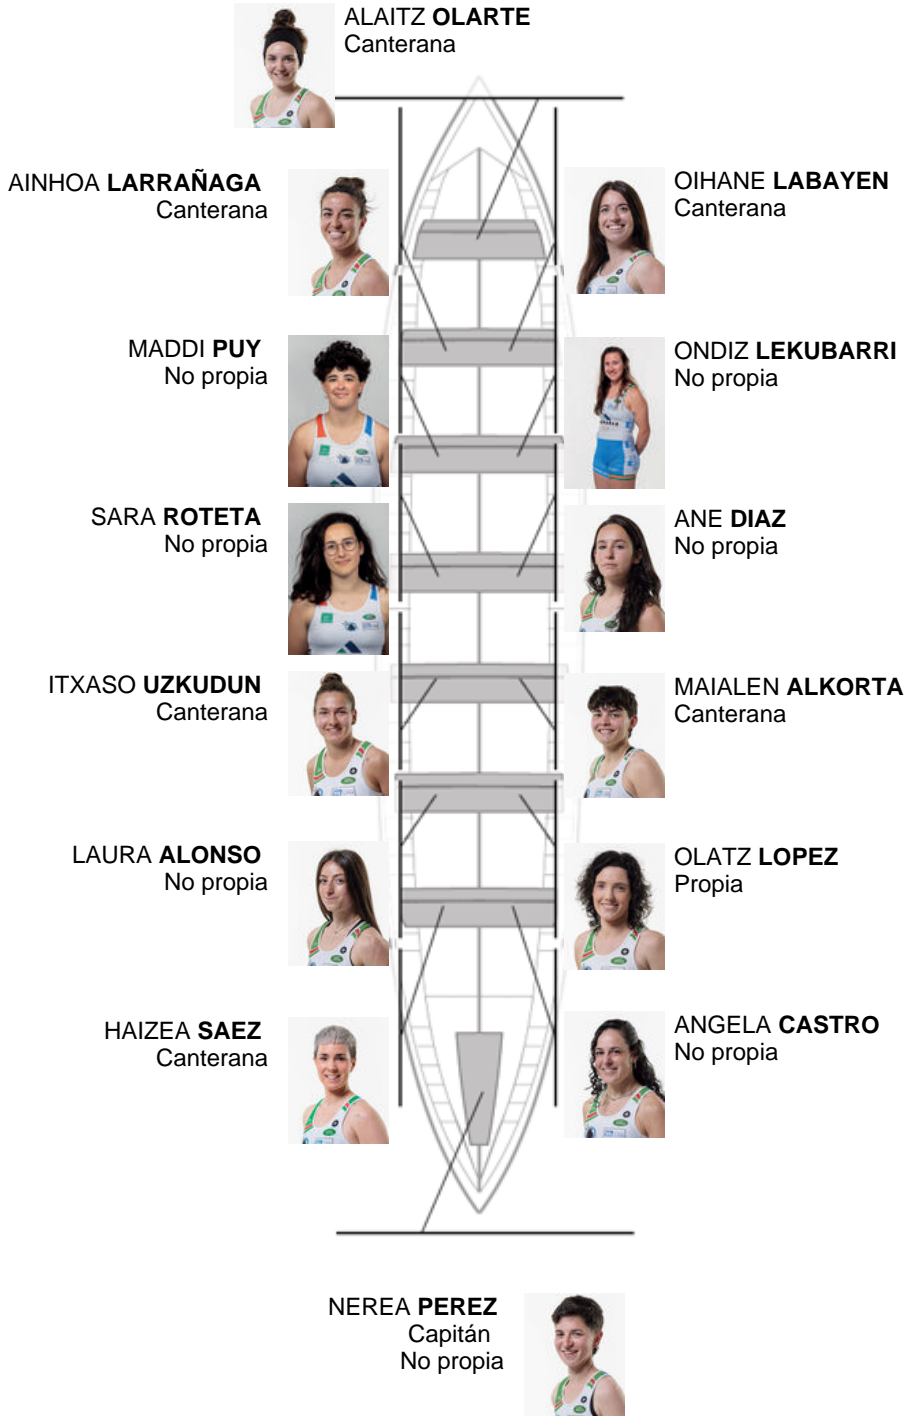

	Club	Tiempo	A favor	%	Puntos
3	NORTINDAL DONOSTIARRA	11:47,90	00:30.36	104.48%	2

Entrenador
RUFO
URTIZBEREA

Delegado/a
ANA
EIN UNZUETA

Firma y sello

Suplentes

Remera
NEREA
PEREZ
No propia

Canteranos:6
Propios: 1
No propios: 7