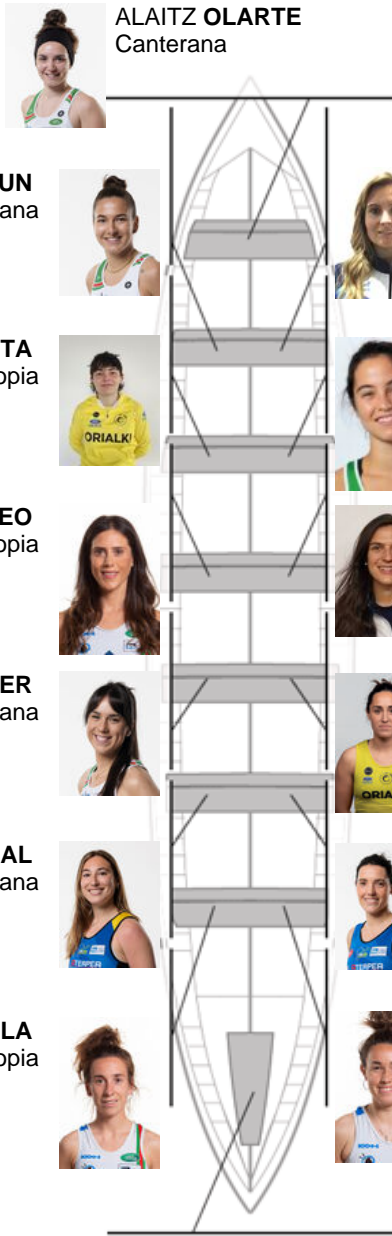

	Club	Tiempo	A favor	%	Puntos
4	NORTINDAL DONOSTIARRA	12:21,62	00:46.56	106.69%	1

Entrenador
IÑAKI
MENDIZABAL
ITURRIA

Delegado/a
ANA
EIN UNZUETA

Firma y sello

Suplentes

Remera
MENDIZABAL
ITURRIA
No propia

- ALAITZ OLARTE
Canterana
- ITXASO UZCUDUN
Canterana
- MAIALEN ALKORTA
No propia
- IRENE ARBEO
No propia
- IRATI MERCADER
Canterana
- ANE MENDIZABAL
Canterana
- NAROA URKOLA
Propia

- NAGORE ARRUTI
No propia
- ALEXANDRA ARELLANO
No propia
- BELEN GARCIA
No propia
- TAYDE GOMEZ DE SEGURA
No propia
- OLATZ LOPEZ
No propia
- LAURA GOLDARACENA
No propia

INDER PAREDES
Capitán
No propia